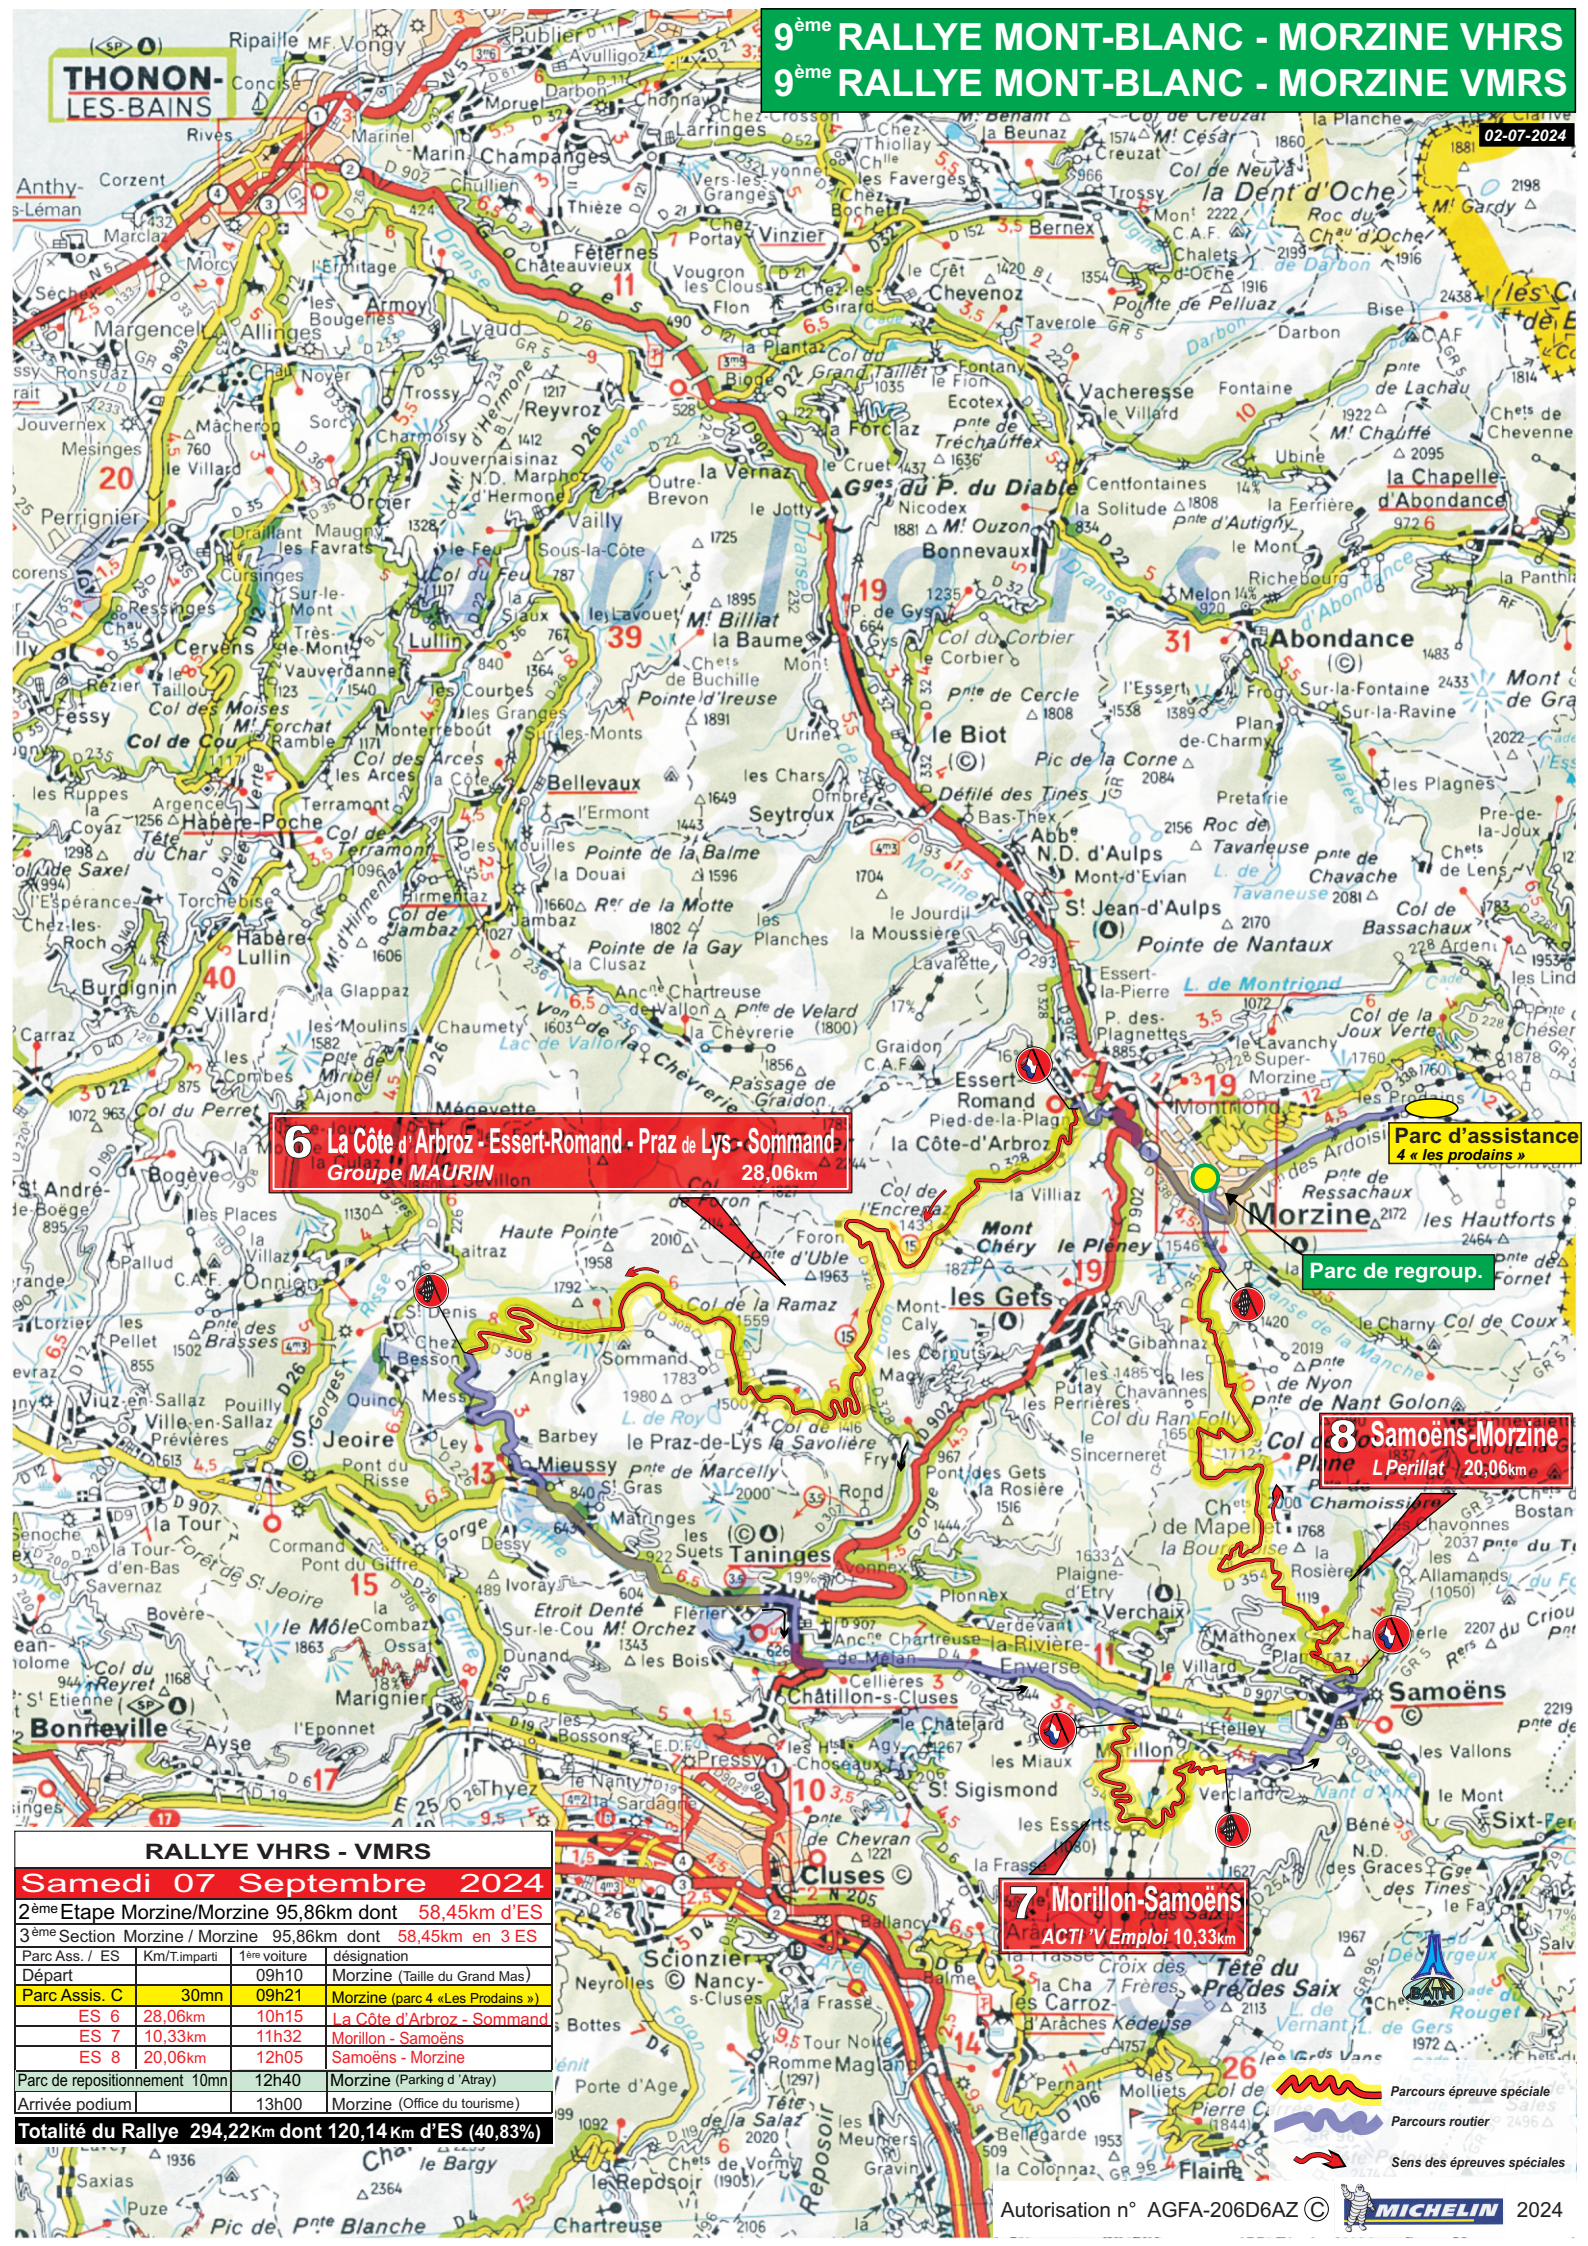

9^{ème} RALLYE MONT-BLANC - MORZINE VHRS

9^{ème} RALLYE MONT-BLANC - MORZINE VMRS

02-07-2024

THONON-LES-BAINS

6 La Côte d'Arbroz - Essert-Romand - Praz de Lys - Sommand
Groupe MAURIN
28,06km

Parc d'assistance
4 « les prodains »

Parc de regroup.

8 Samoëns-Morzine
L Perillat 20,06km

7 Morillon-Samoëns
Aracti 'V Emploi 10,33km

RALLYE VHRS - VMRS

Samedi 07 Septembre 2024

2^{ème} Etape Morzine/Morzine 95,86km dont 58,45km d'ES

3^{ème} Section Morzine / Morzine 95,86km dont 58,45km en 3 ES

Parc Ass. / ES	Km/T. Imparti	1 ^{ère} voiture	désignation
Départ		09h10	Morzine (Taille du Grand Mas)
Parc Assis. C	30mn	09h21	Morzine (parc 4 « Les Prodains »)
ES 6	28,06km	10h15	La Côte d'Arbroz - Sommand
ES 7	10,33km	11h32	Morillon - Samoëns
ES 8	20,06km	12h05	Samoëns - Morzine
Parc de reposition 10mn		12h40	Morzine (Parking d'Aray)
Arrivée podium		13h00	Morzine (Office du tourisme)

Totalité du Rallye 294,22km dont 120,14km d'ES (40,83%)

Parcours épreuve Spéciale
 Parcours routier
 Sens des épreuves spéciales