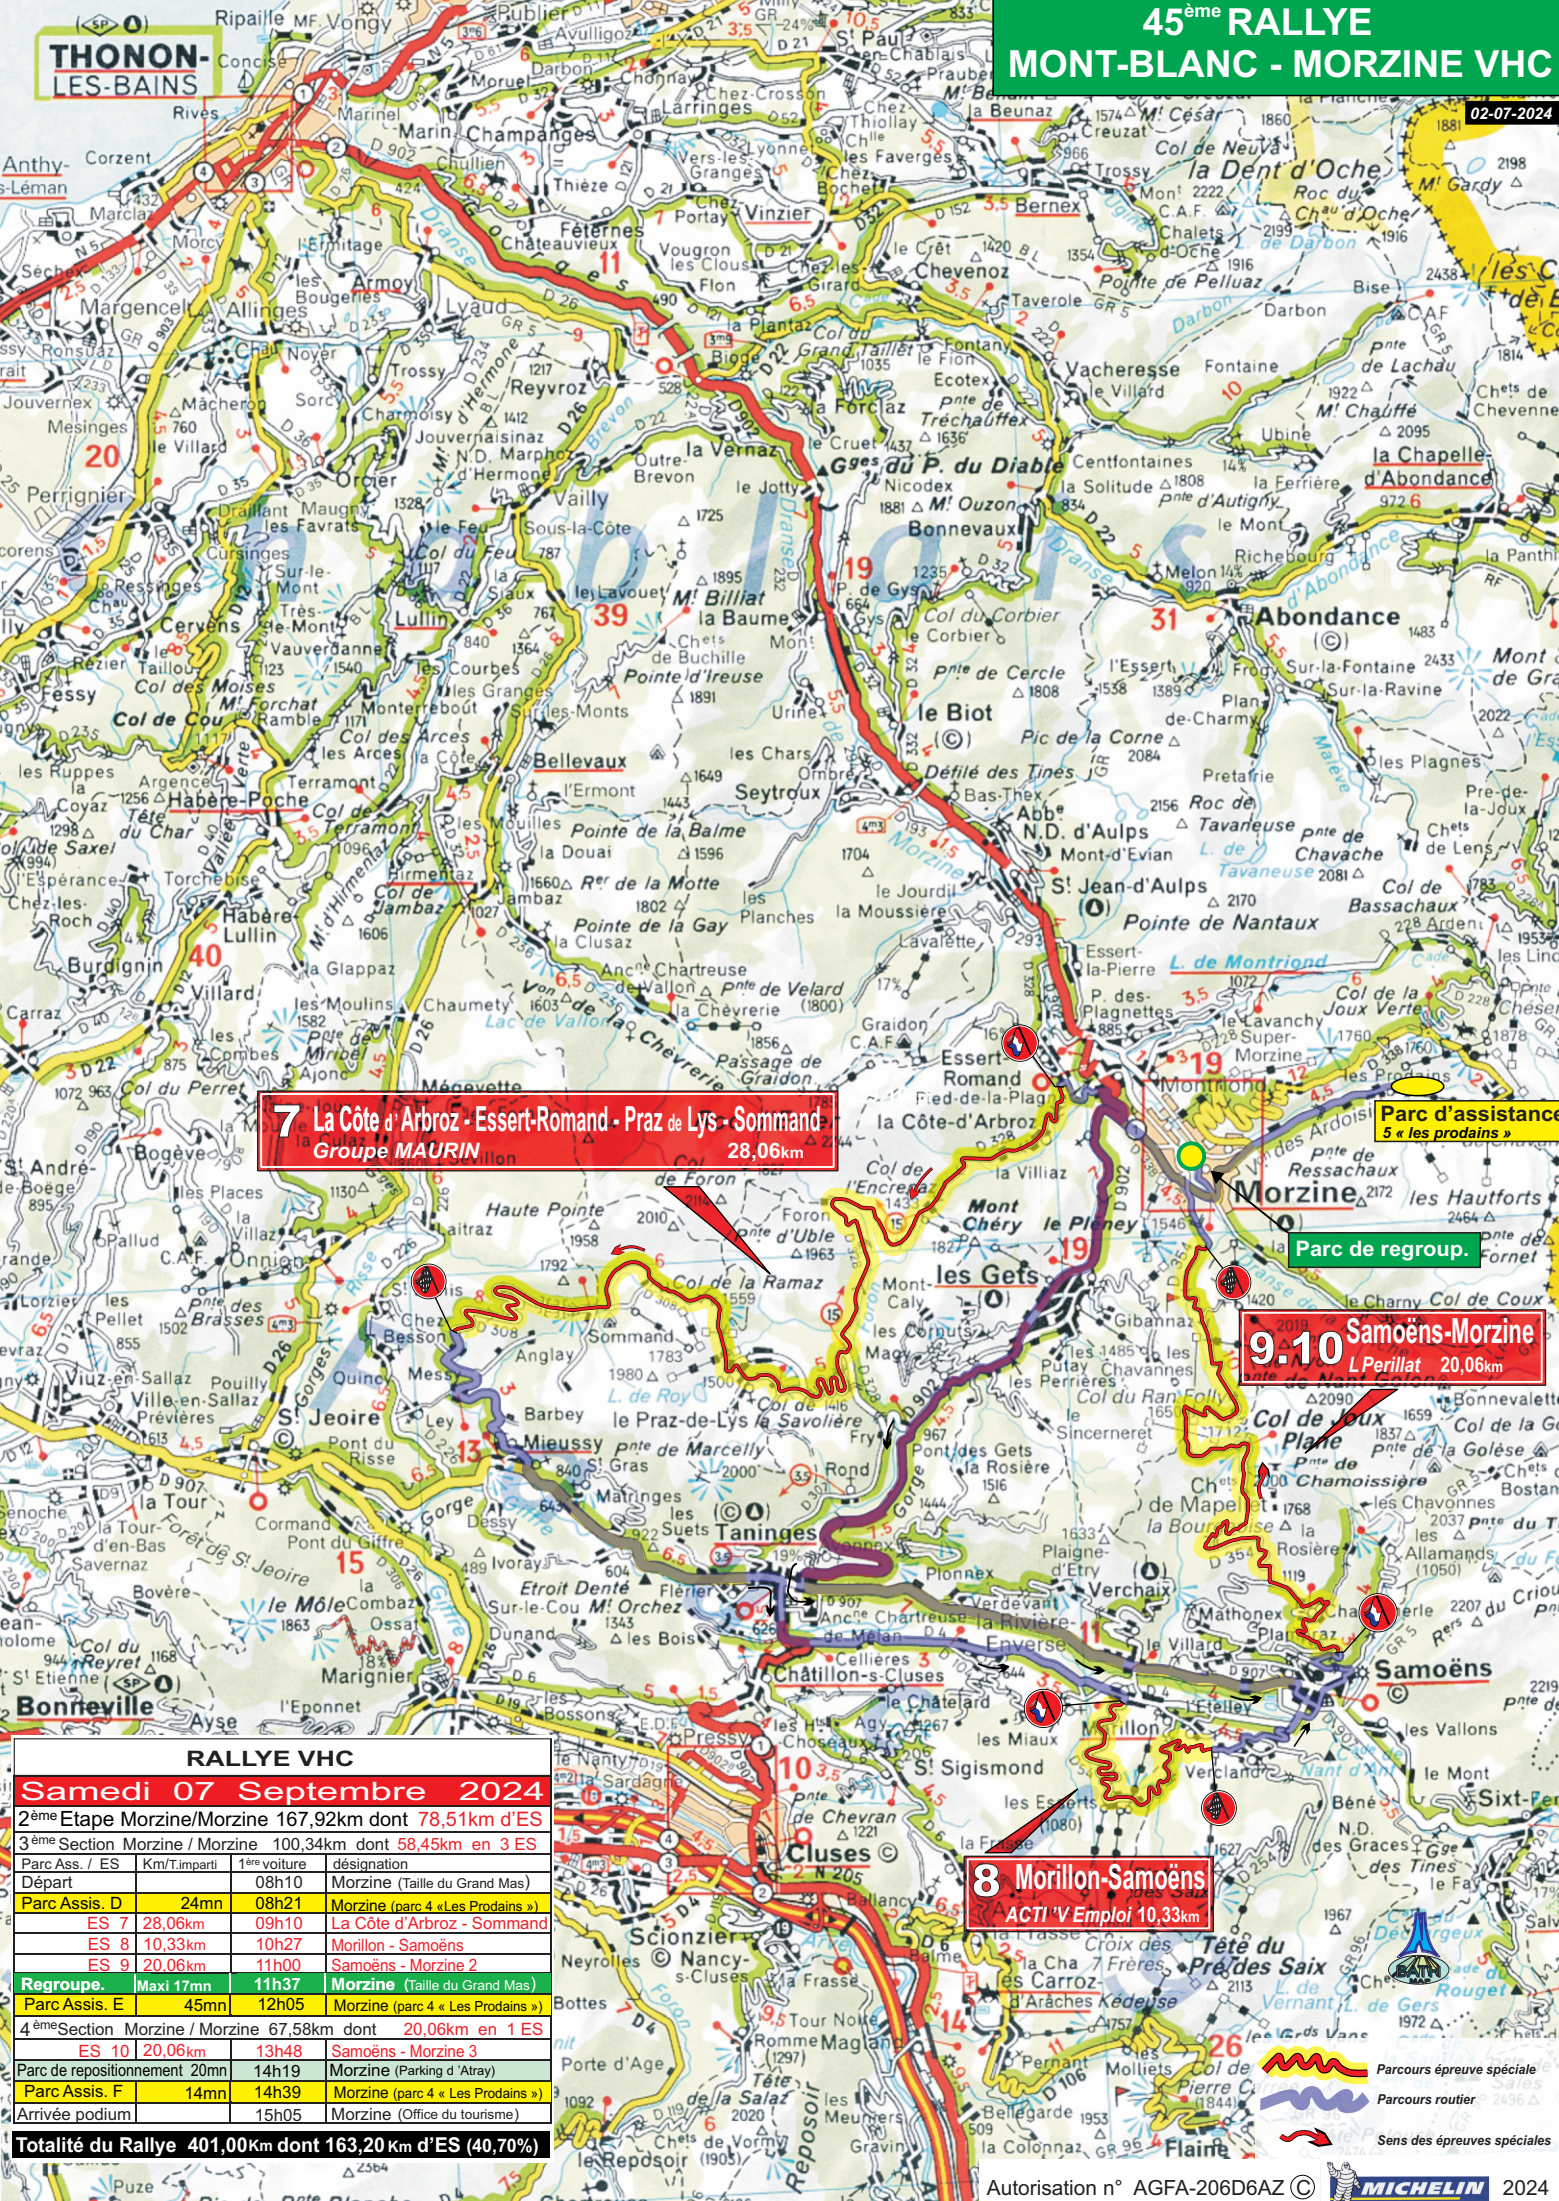

45^{ème} RALLYE MONT-BLANC - MORZINE VHC

02-07-2024

THONON-LES-BAINS

7 La Côte d'Arbroz - Essert-Romand - Praz de Lys - Sommand
Groupe MAURIN
28,06km

Parc d'assistance
5 « les prodains »

Parc de regroup.

9.10 Samoëns-Morzine
L.Perrilat 20,06km

8 Morillon-Samoëns
ACTI V Emploi 10,33km

RALLYE VHC			
Samedi 07 Septembre 2024			
2 ^{ème} Etape Morzine/Morzine 167,92km dont 78,51km d'ES			
3 ^{ème} Section Morzine / Morzine 100,34km dont 58,45km en 3 ES			
Parc Ass. / ES	Km/Timparti	1 ^{ère} voiture	désignation
Départ	08h10		Morzine (Taille du Grand Mas)
Parc Assis. D	24mn	08h21	Morzine (parc 4 « Les Prodains »)
ES 7	28,06km	09h10	La Côte d'Arbroz - Sommand
ES 8	10,33km	10h27	Morillon - Samoëns
ES 9	20,06km	11h00	Samoëns - Morzine 2
Regroupe.	Maxi 17mn	11h37	Morzine (Taille du Grand Mas)
Parc Assis. E	45mn	12h05	Morzine (parc 4 « Les Prodains »)
4 ^{ème} Section Morzine / Morzine 67,58km dont 20,06km en 1 ES			
ES 10	20,06km	13h48	Samoëns - Morzine 3
Parc de reposonnement	20mn	14h19	Morzine (Parking d'Atray)
Parc Assis. F	14mn	14h39	Morzine (parc 4 « Les Prodains »)
Arrivée podium		15h05	Morzine (Office du tourisme)
Totalité du Rallye 401,00km dont 163,20km d'ES (40,70%)			

Parcours épreuve spéciale
Parcours routier
Sens des épreuves spéciales