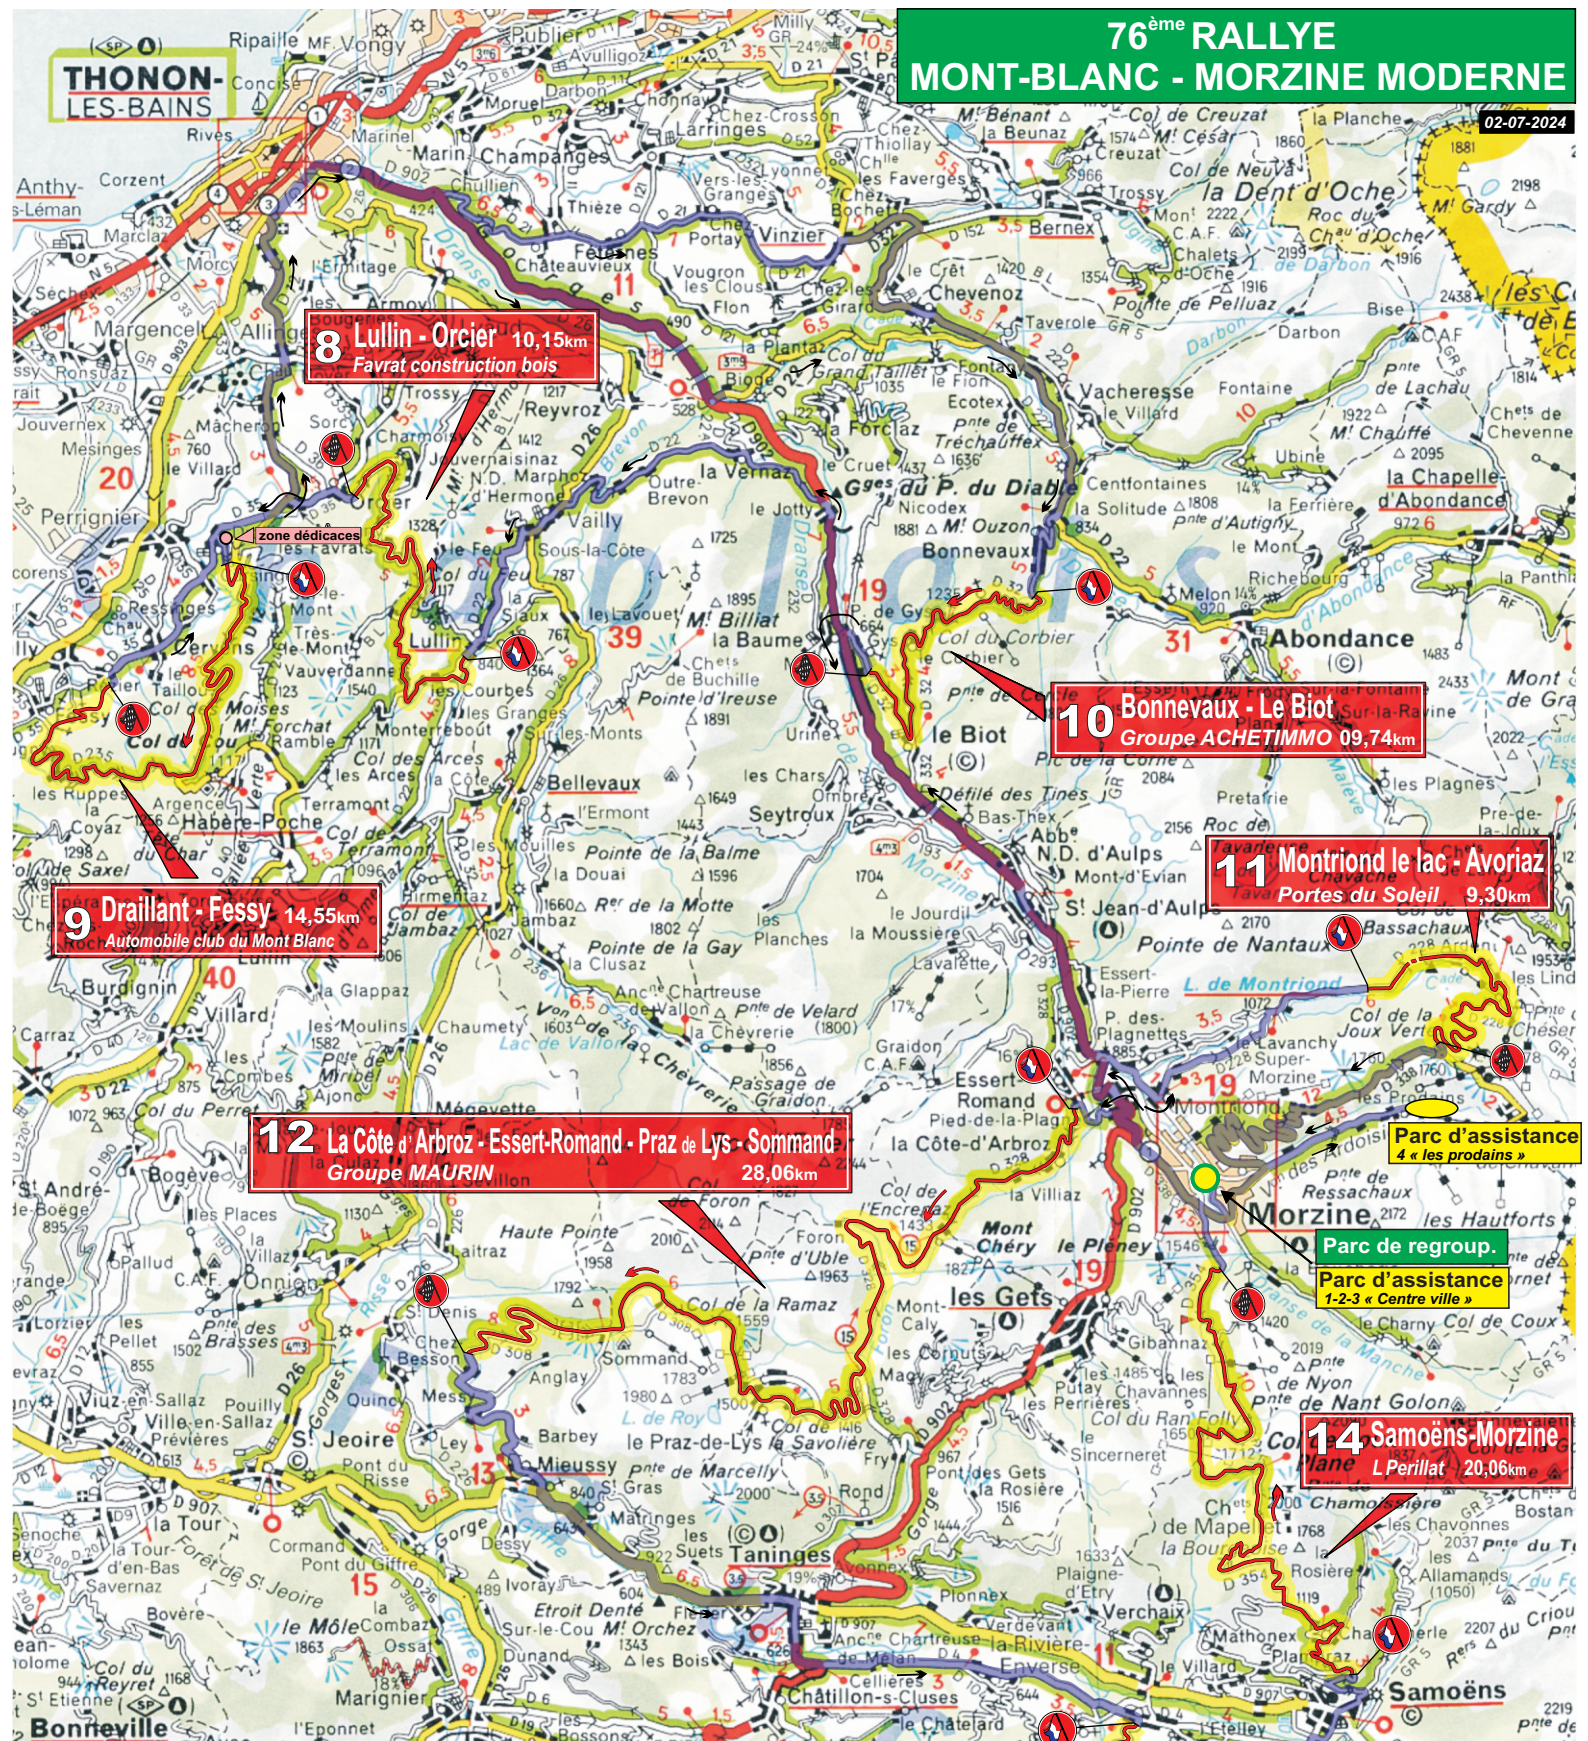

76^{ème} RALLYE MONT-BLANC - MORZINE MODERNE

02-07-2024

THONON-LES-BAINS

8 Lullin - Orcier 10,15km
Favrat construction bois

9 Drailant - Fessy 14,55km
Automobile club du Mont Blanc

12 La Côte d'Arbroz - Essert-Romand - Praz de Lys - Sommand
Groupe MAURIN 28,06km

10 Bonnevaux - Le Biot
Groupe ACHETIMMO 09,74km

11 Montriond le lac - Avoriaz
Portes du Soleil 9,30km

14 Samoëns-Morzone
L Perillat 20,06km

13 Morillon-Samoëns
Ara ACTI 'V Emploi 10,33km

RALLYE MODERNE			
Samedi 07 Septembre 2024			
2 ^{ème} Etape Morzine/Morzine 249,16km dont 102,19km d'ES			
4 ^{ème} Etape Morzine /Morzine 155,39km dont 43,74km en 4 ES			
Parc Ass. / ES	Km/T. Imparti	1 ^{ère} voiture	désignation
Départ		07h50	Morzine (Parc fermé OUT)
Parc Assis. D	50mn	07h50	Morzine (parc 1-2-3 centre ville)
ES 8	10,15km	09h33	Lullin - Orcier 2
Zone de dédicaces Maxi 15mn			
ES 9	14,55km	10h19	Drailant - Fessy 2
ES 10	09,74km	11h44	Bonnevaux - Le Biot 2
ES 11	09,30km	12h30	Montriond le Lac - Avoriaz
Regroupe.	Maxi 54'	13h06	Morzine (Office du tourisme)
Parc de repositionnement 20mn		14h00	Morzine (parc 1-2-3 centre ville)
5 ^{ème} Section Morzine /Morzine 93,77km dont 58,45km en 3 ES			
ES 12	28,06km	15h11	La Côte d'Arbroz - Sommand
ES 13	10,33km	16h25	Morillon - Samoëns
ES 14	20,06km	16h58	Samoëns - Morzine 2
Parc de repositionnement 20mn		17h29	Morzine (Parking d'Atray)
Arrivée podium		17h59	Morzine (Office du tourisme)
Totalité du Rallye 506,83km dont 198,98 km d'ES (39,26%)			

Parcours épreuve spéciale
Parcours routier
Sens des épreuves spéciales