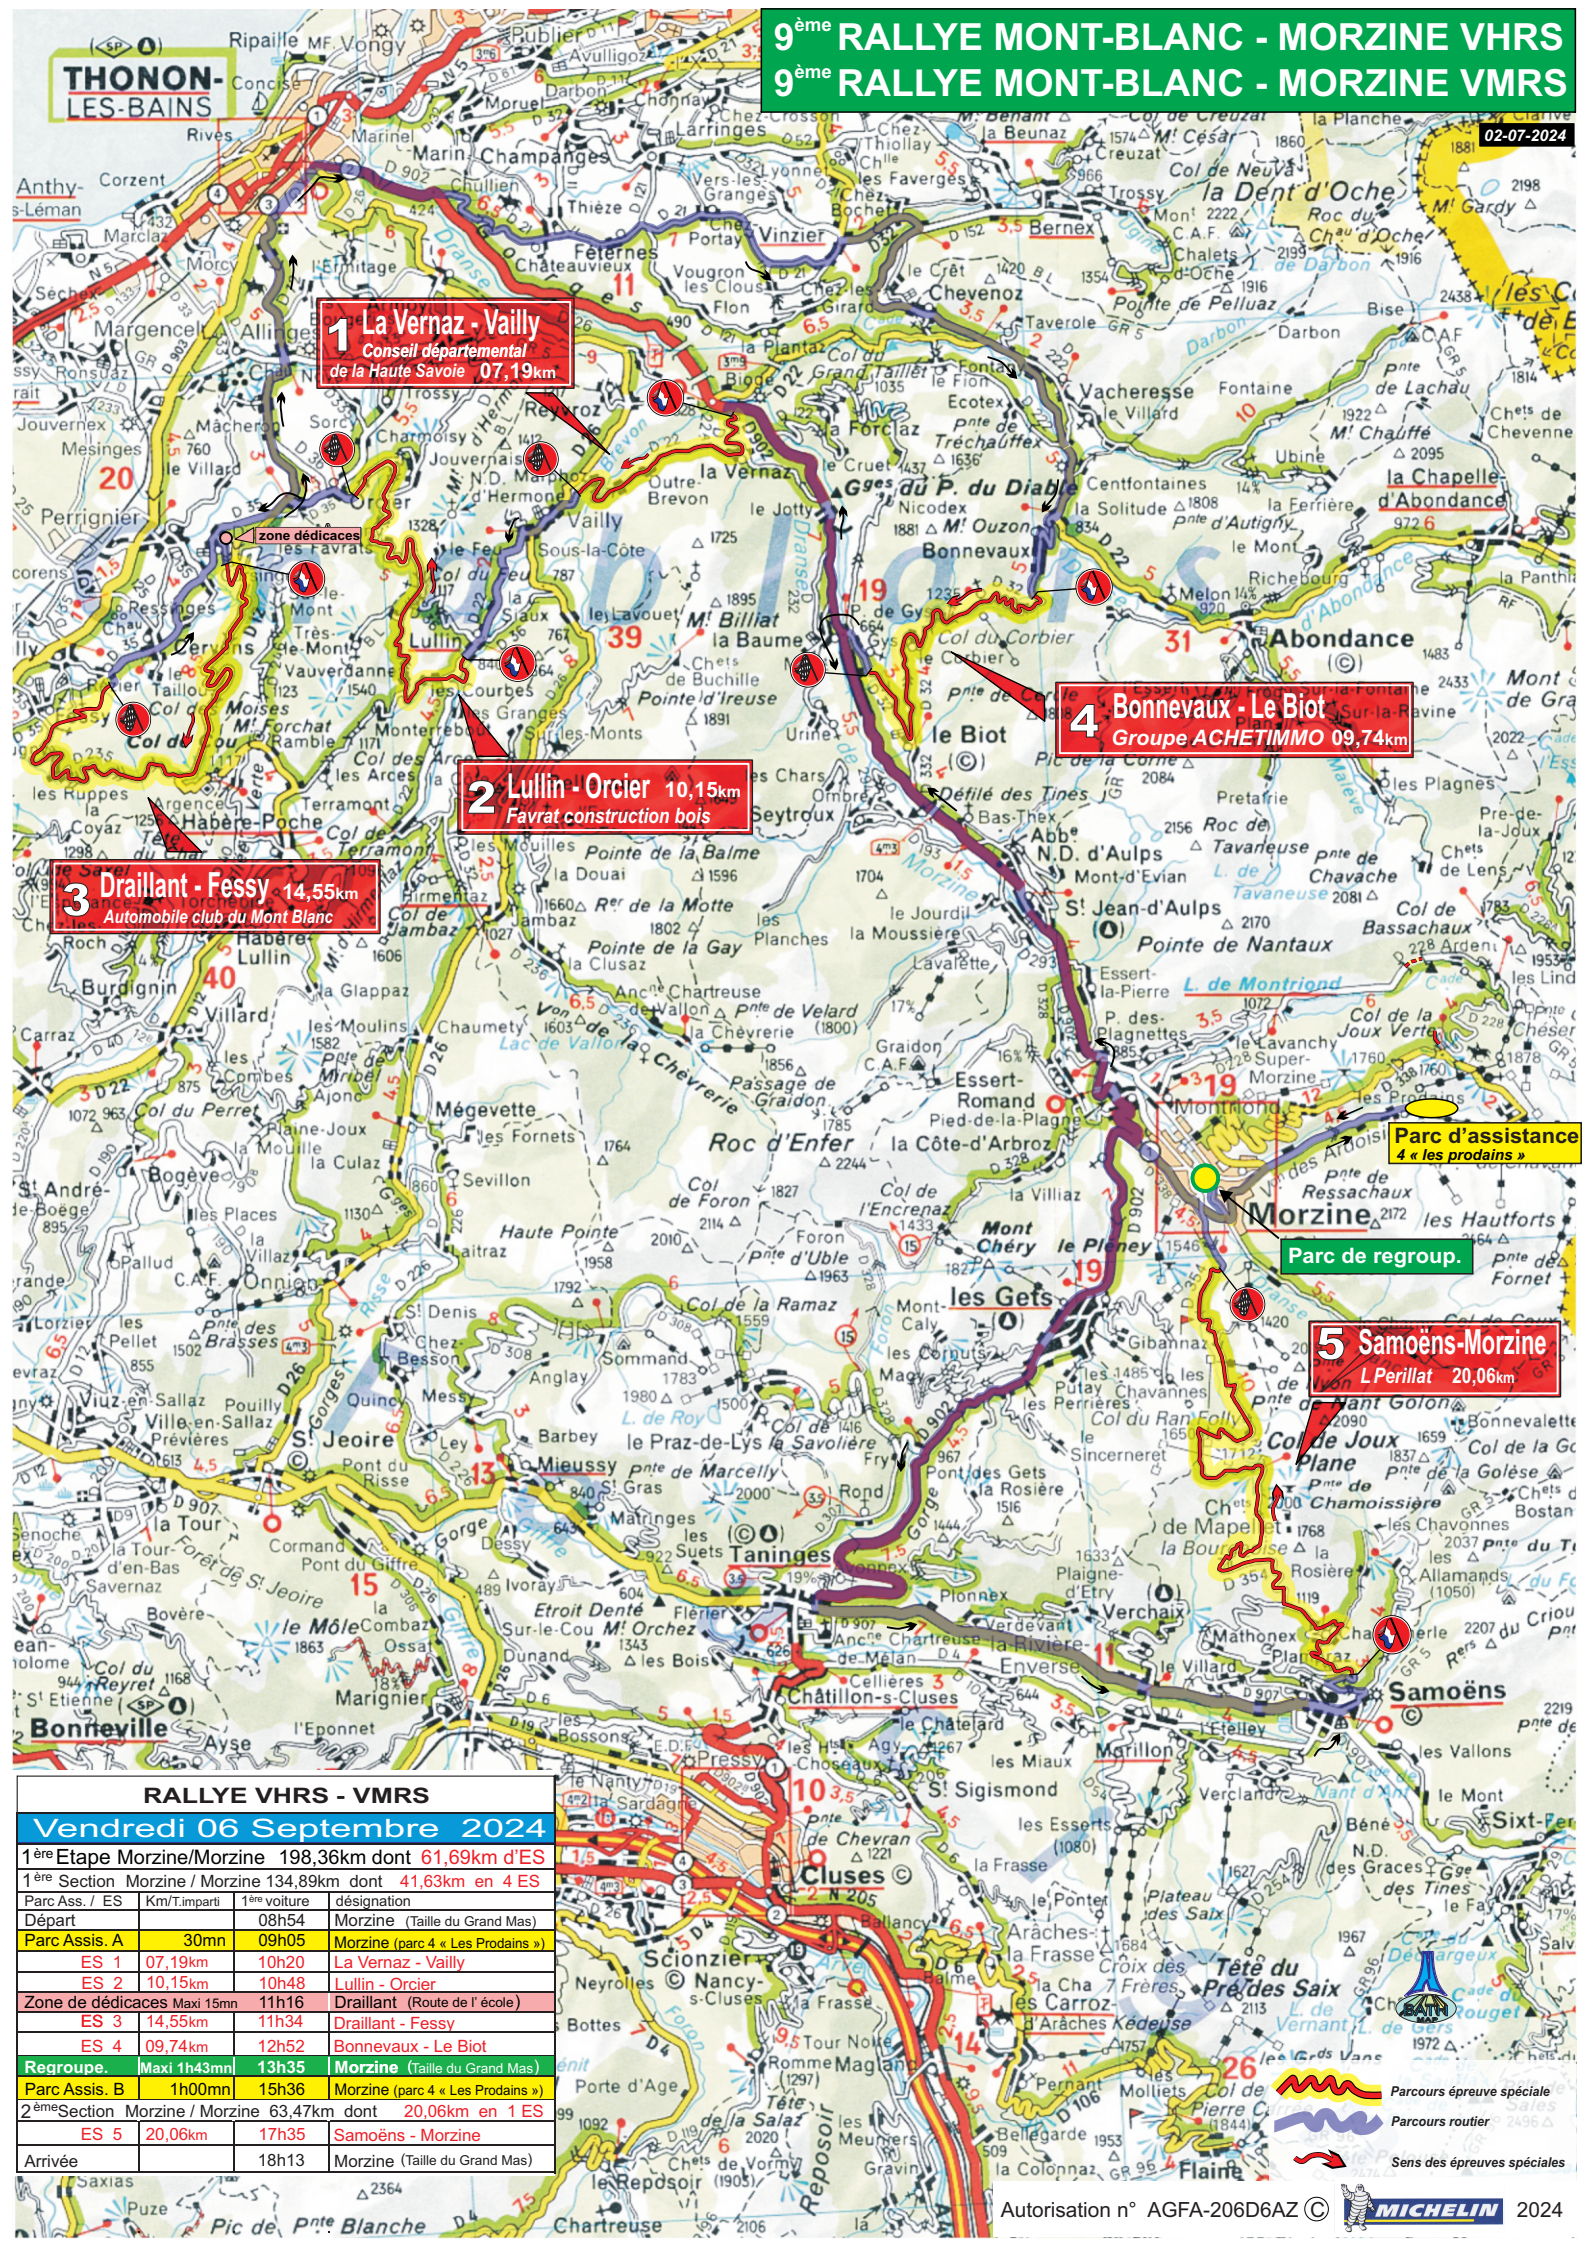

# 9<sup>ème</sup> RALLYE MONT-BLANC - MORZINE VHRS

# 9<sup>ème</sup> RALLYE MONT-BLANC - MORZINE VMRS

02-07-2024

**1 La Vernaz - Vailly**  
Conseil départemental de la Haute Savoie 07,19km

**2 Lullin - Orcier 10,15km**  
Favrat construction bois

**3 Drailant - Fessy 14,55km**  
Automobile club du Mont Blanc

**4 Bonnevaux - Le Biot**  
Groupe ACHETIMMO 09,74km

**5 Samoëns-Morzine**  
L.Perillat 20,06km

Parc d'assistance 4 « les prodains »

Parc de regroup.

RALLYE VHRS - VMRS			
Vendredi 06 Septembre 2024			
1 <sup>ère</sup> Etape Morzine/Morzine 198,36km dont 61,69km d'ES			
1 <sup>ère</sup> Section Morzine / Morzine 134,89km dont 41,63km en 4 ES			
Parc Ass. / ES	Km/T. Imparti	1 <sup>ère</sup> voiture	désignation
Départ	08h54		Morzine (Taille du Grand Mas)
Parc Assis. A	30mn	09h05	Morzine (parc 4 « Les Prodains »)
ES 1	07,19km	10h20	La Vernaz - Vailly
ES 2	10,15km	10h48	Lullin - Orcier
Zone de dédicaces Maxi 15mn		11h16	Drailant (Route de l'école)
ES 3	14,55km	11h34	Drailant - Fessy
ES 4	09,74km	12h52	Bonnevaux - Le Biot
Regroupe.	Maxi 1h43mn	13h35	Morzine (Taille du Grand Mas)
Parc Assis. B	1h00mn	15h36	Morzine (parc 4 « Les Prodains »)
2 <sup>ème</sup> Section Morzine / Morzine 63,47km dont 20,06km en 1 ES			
ES 5	20,06km	17h35	Samoëns - Morzine
Arrivée		18h13	Morzine (Taille du Grand Mas)

Parcours éprouve spéciale  
 Parcours routier  
 Sens des épreuves spéciales