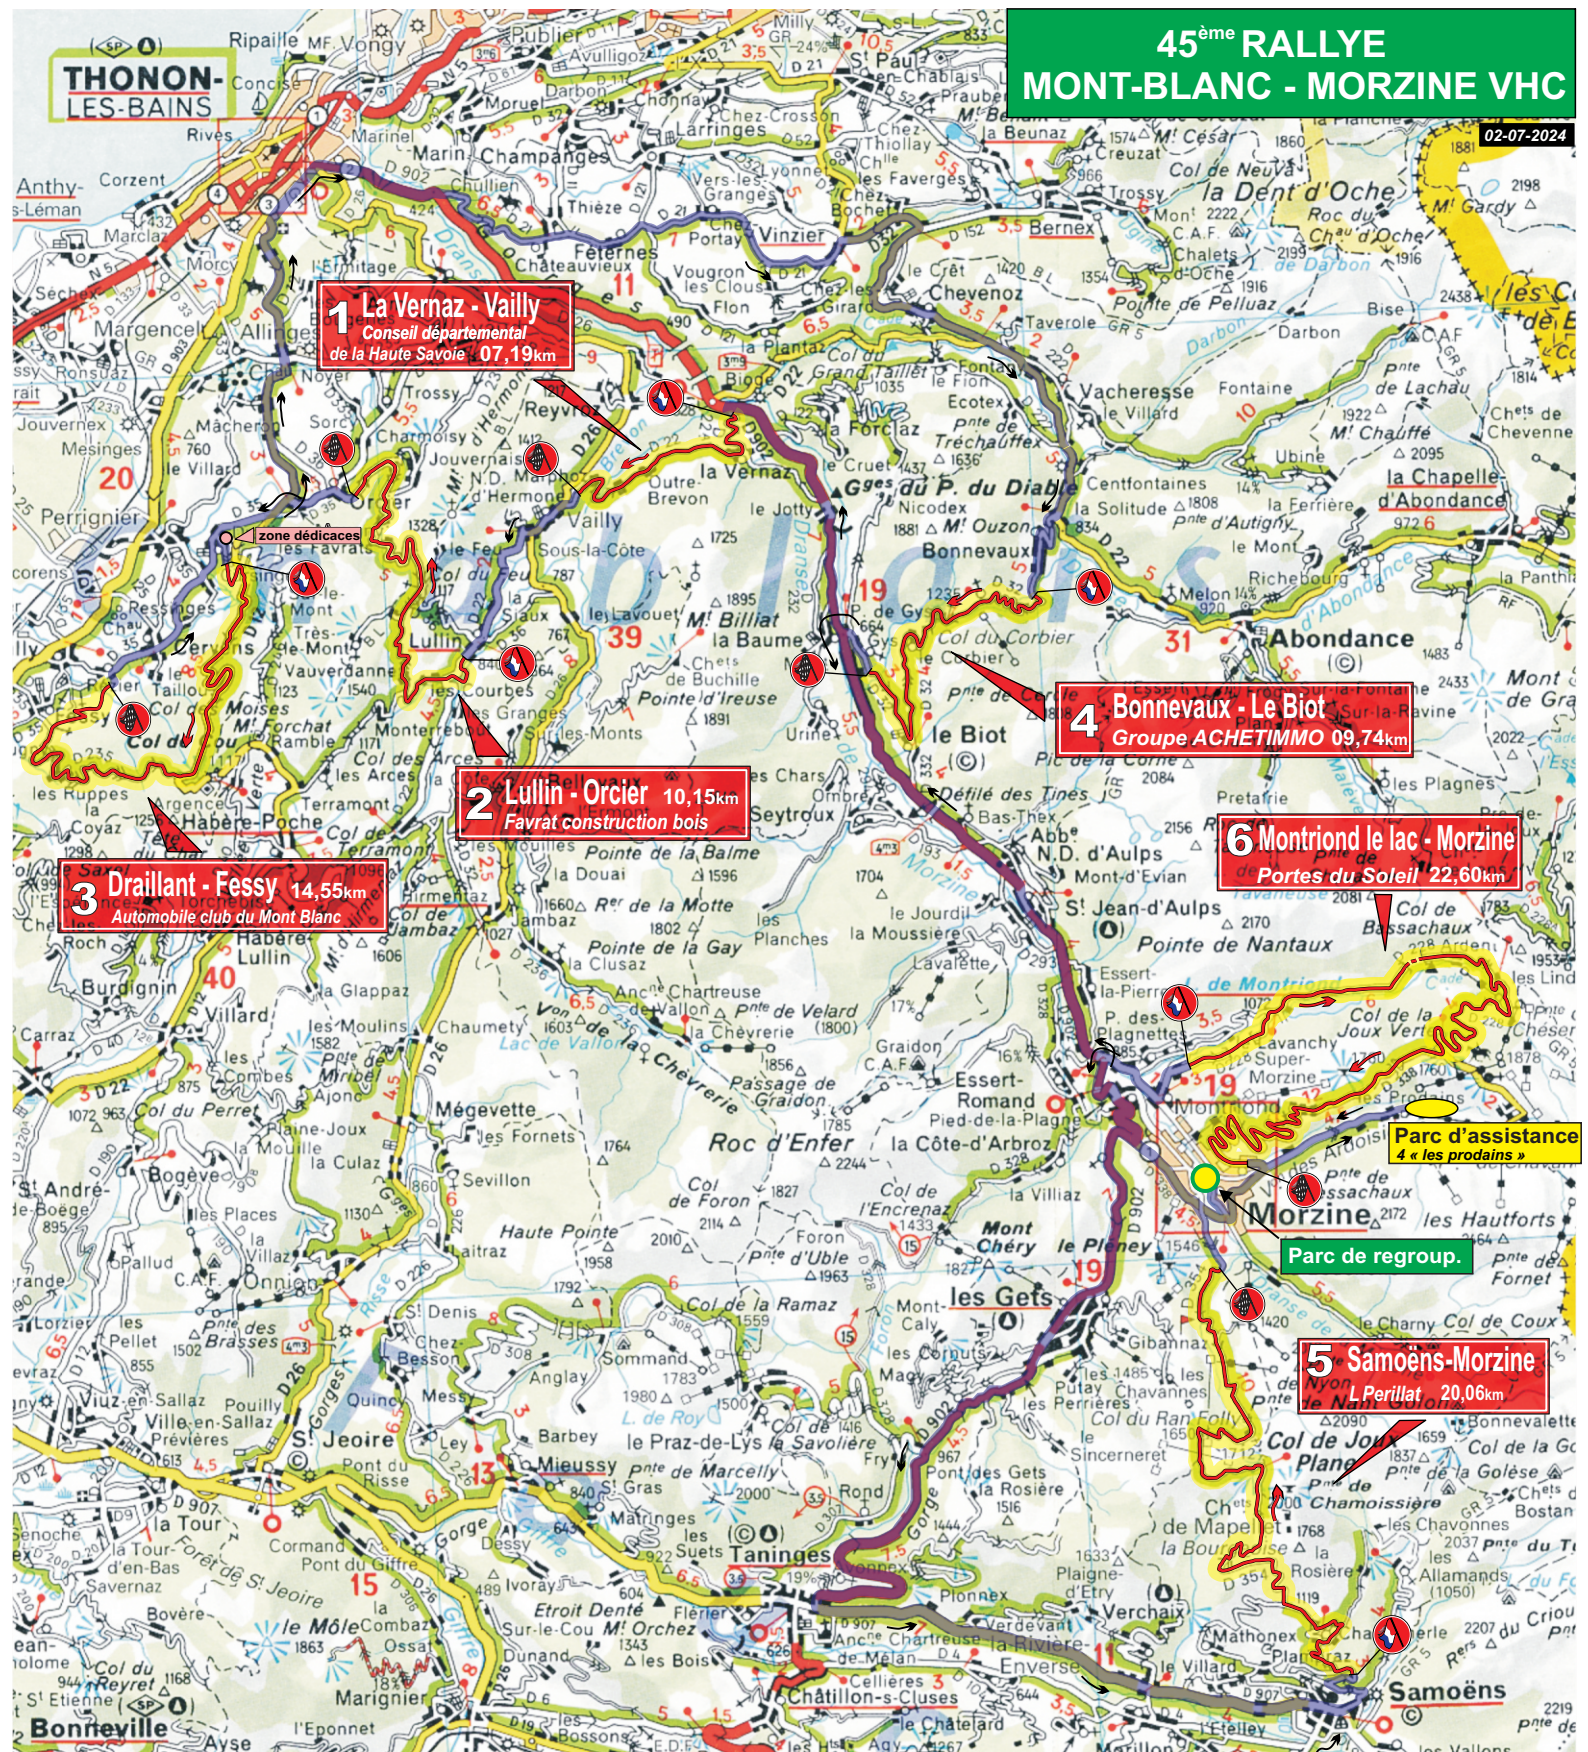

45^{ème} RALLYE MONT-BLANC - MORZINE VHC

02-07-2024

1 La Vernaz - Vailly
Conseil départemental de la Haute Savoie 07,19km

2 Lullin - Orcier 10,15km
Favrat construction bois

3 Drailant - Fessy 14,55km
Automobile club du Mont Blanc

4 Bonnevaux - Le Biot
Groupe ACHETIMMO 09,74km

6 Montriond le lac - Morzine
Portes du Soleil 22,60km

5 Samoëns-Morzine
Le Perillat 20,06km

RALLYE VHC			
Vendredi 06 Septembre 2024			
1 ^{ère} Etape Morzine/Morzine 244,67km dont 84,29km d'ES			
1 ^{ère} Section Morzine / Morzine 140,09km dont 41,63km en 4 ES			
Parc Ass. / ES	Km/T. Imparti	1 ^{ère} voiture	désignation
Départ	07h44		Morzine (Office du tourisme)
Parc Assis. A	30mn	07h55	Morzine (parc 4 « Les Produits »)
ES 1	07,19km	09h10	La Vernaz - Vailly
ES 2	10,15km	09h38	Lullin - Orcier
Zone de dédiaces	Maxi 15mn	10h06	Drailant (Route de l'école)
ES 3	14,55km	10h24	Drailant - Fessy
ES 4	09,74km	11h49	Bonnevaux - Le Biot
Regroupe.	Maxi 1h43mn	12h32	Morzine (Taille du Grand Mas)
Parc Assis. B	1h00mn	14h26	Morzine (parc 4 « Les Produits »)
2 ^{ème} Section Morzine / Morzine 104,58km dont 42,66km en 2 ES			
ES 5	20,06km	16h25	Samoëns - Morzine 1
Parc Assis. C	38mn	17h05	Morzine (parc 4 « Les Produits »)
ES 6	22,60km	18h05	Montriond le Lac - Morzine
Arrivée		18h45	Morzine (Taille du Grand Mas)

Parcours épreuve spéciale
Parcours routier
Sens des épreuves spéciales