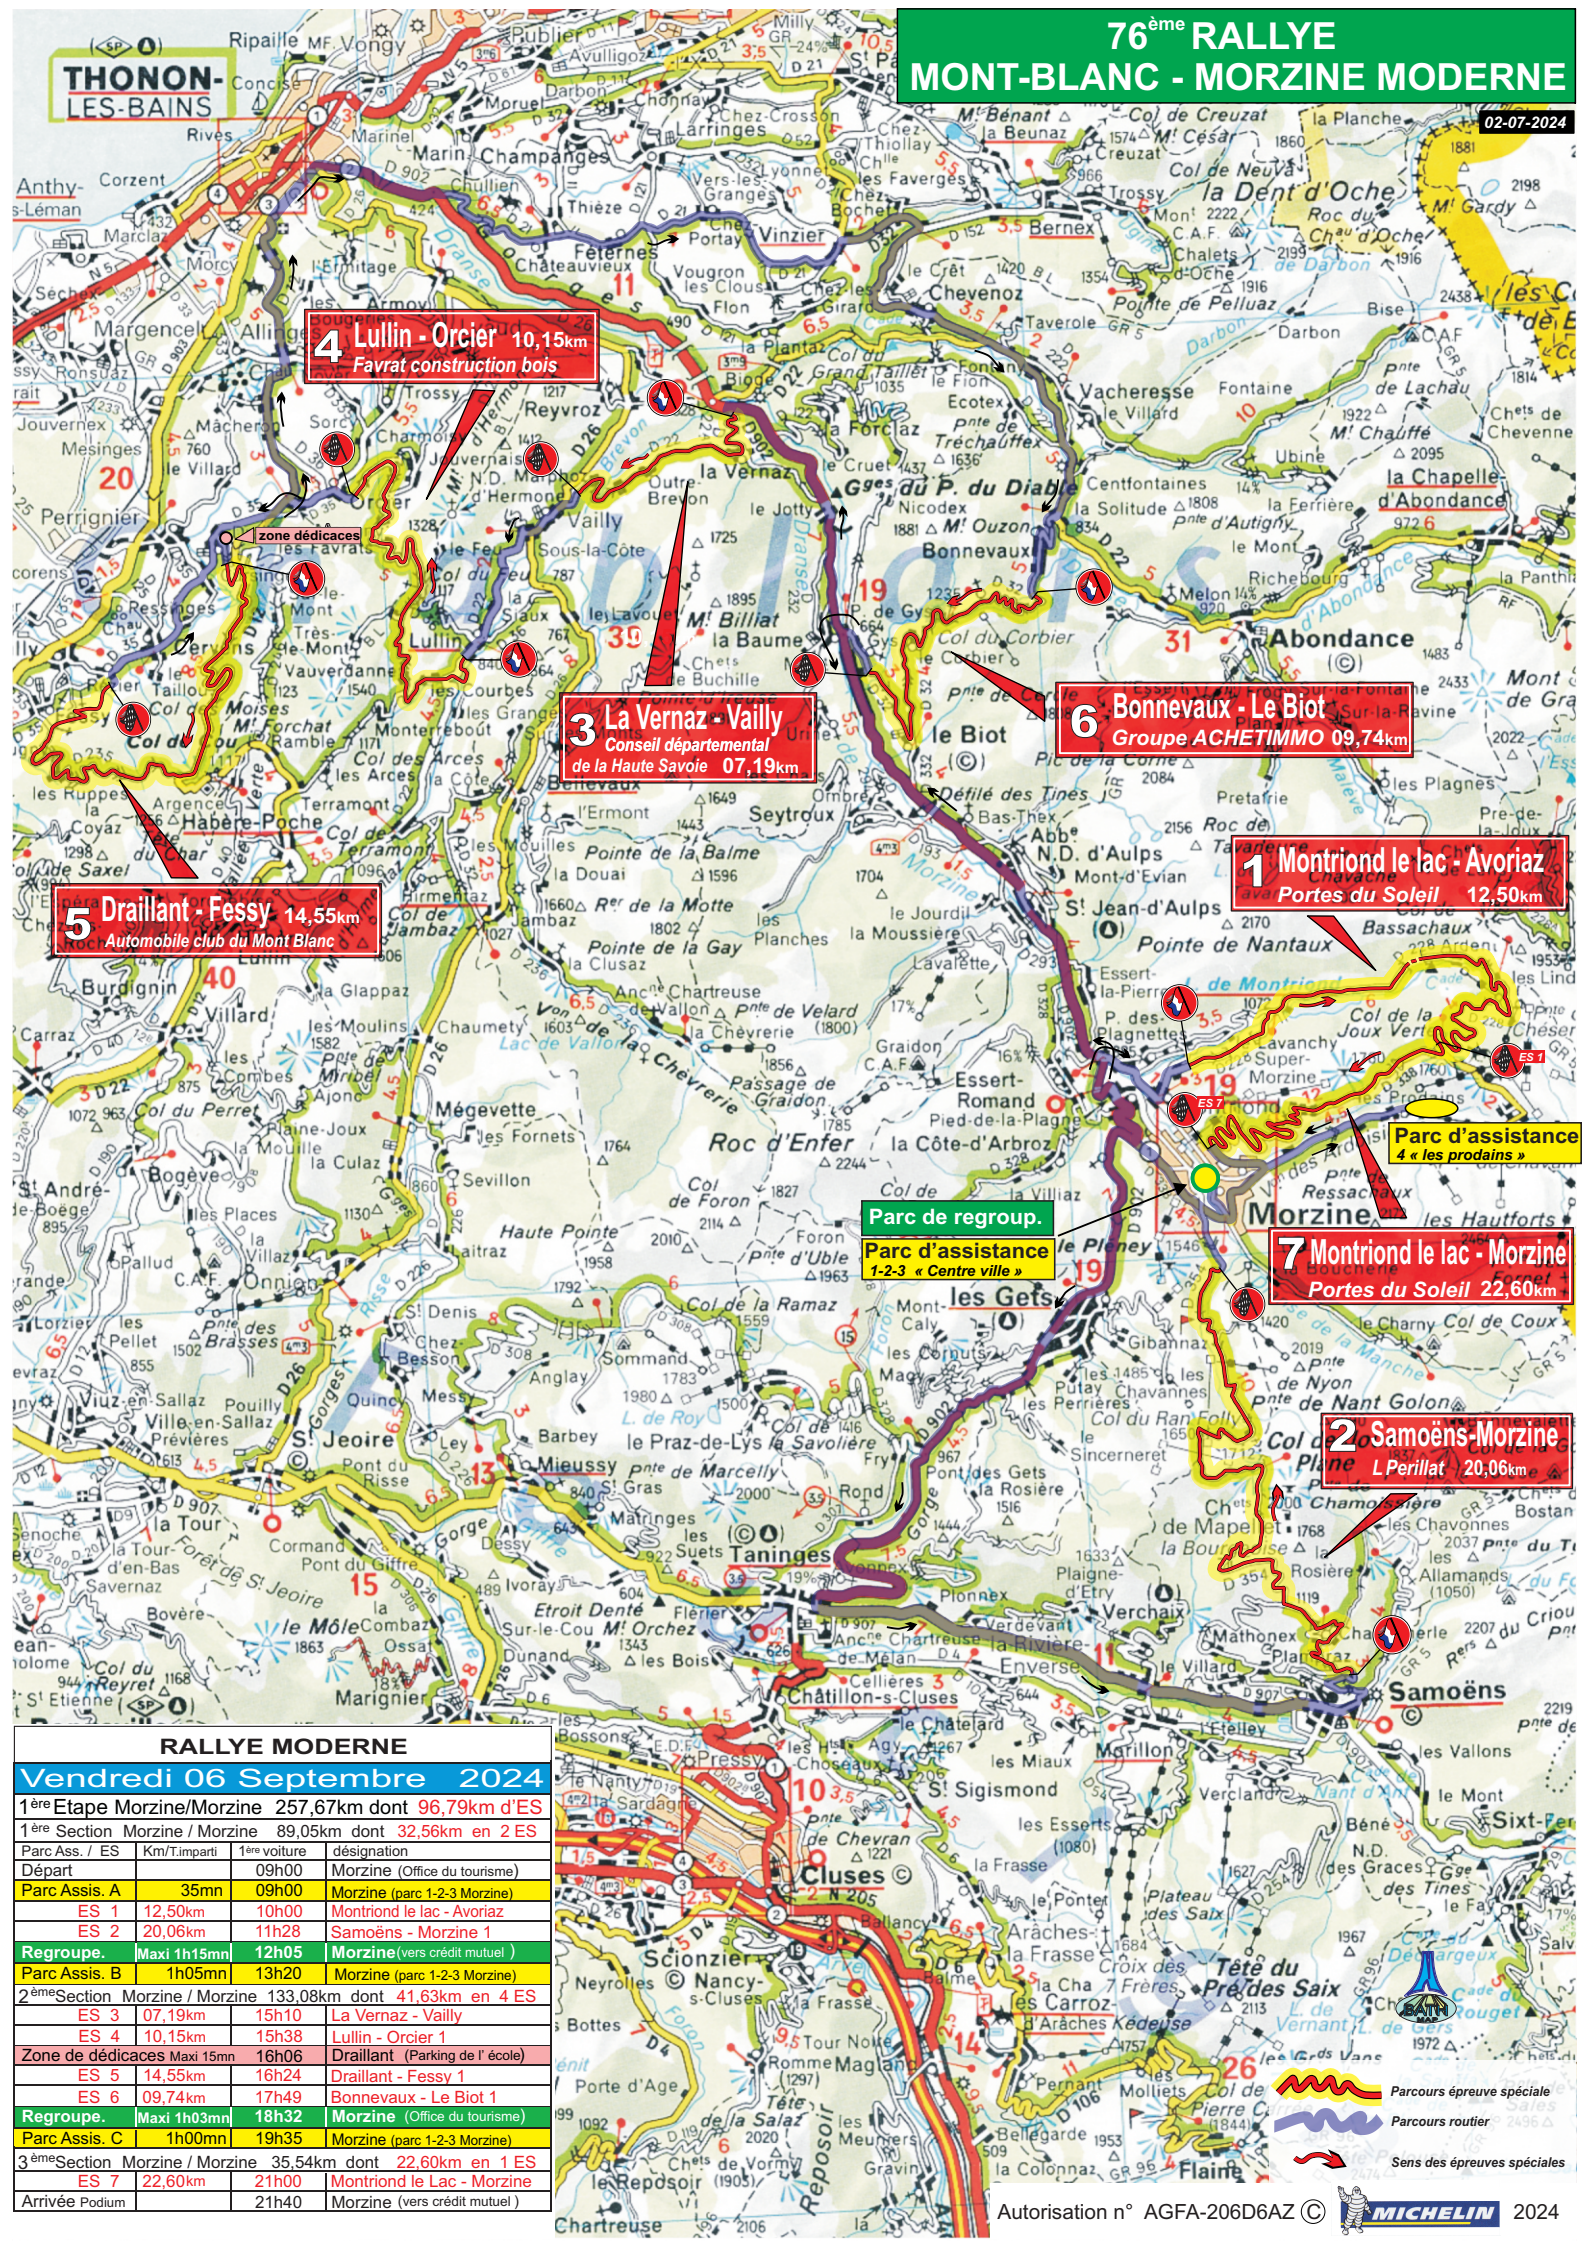

76^{ème} RALLYE MONT-BLANC - MORZINE MODERNE

02-07-2024

THONON-LES-BAINS

4 Lullin - Orcier 10,15km
Favrat construction bois

3 La Vernaz - Vailly
Conseil départemental de la Haute Savoie 07,19km

6 Bonnevaux - Le Biot
Groupe ACHETIMMO 09,74km

5 Drailant - Fessy 14,55km
Automobile club du Mont Blanc

1 Montriond le lac - Avoriaz
Portes du Soleil 12,50km

7 Montriond le lac - Morzine
Portes du Soleil 22,60km

2 Samoëns-Morzine
L Perillat 20,06km

Parc de regroup.

Parc d'assistance 1-2-3 « Centre ville »

Parc d'assistance 4 « les prodans »

RALLYE MODERNE			
Vendredi 06 Septembre 2024			
1 ^{ère} Etape Morzine/Morzine 257,67km dont 96,79km d'ES			
1 ^{ère} Section Morzine / Morzine 89,05km dont 32,56km en 2 ES			
Parc Ass. / ES	Km/Timparti	1 ^{ère} voiture	désignation
Départ		09h00	Morzine (Office du tourisme)
Parc Assis. A	35mn	09h00	Morzine (parc 1-2-3 Morzine)
ES 1	12,50km	10h00	Montriond le lac - Avoriaz
ES 2	20,06km	11h28	Samoëns - Morzine 1
Regroupe.	Maxi 1h15mn	12h05	Morzine (vers crédit mutuel)
Parc Assis. B	1h05mn	13h20	Morzine (parc 1-2-3 Morzine)
2 ^{ème} Section Morzine / Morzine 133,08km dont 41,63km en 4 ES			
ES 3	07,19km	15h10	La Vernaz - Vailly
ES 4	10,15km	15h38	Lullin - Orcier 1
Zone de dédicaces Maxi 15mn		16h06	Drailant (Parking de l'école)
ES 5	14,55km	16h24	Drailant - Fessy 1
ES 6	09,74km	17h49	Bonnevaux - Le Biot 1
Regroupe.	Maxi 1h03mn	18h32	Morzine (Office du tourisme)
Parc Assis. C	1h00mn	19h35	Morzine (parc 1-2-3 Morzine)
3 ^{ème} Section Morzine / Morzine 35,54km dont 22,60km en 1 ES			
ES 7	22,60km	21h00	Montriond le Lac - Morzine
Arrivée Podium		21h40	Morzine (vers crédit mutuel)

Parcours épreuve spéciale

Parcours routier

Sens des épreuves spéciales