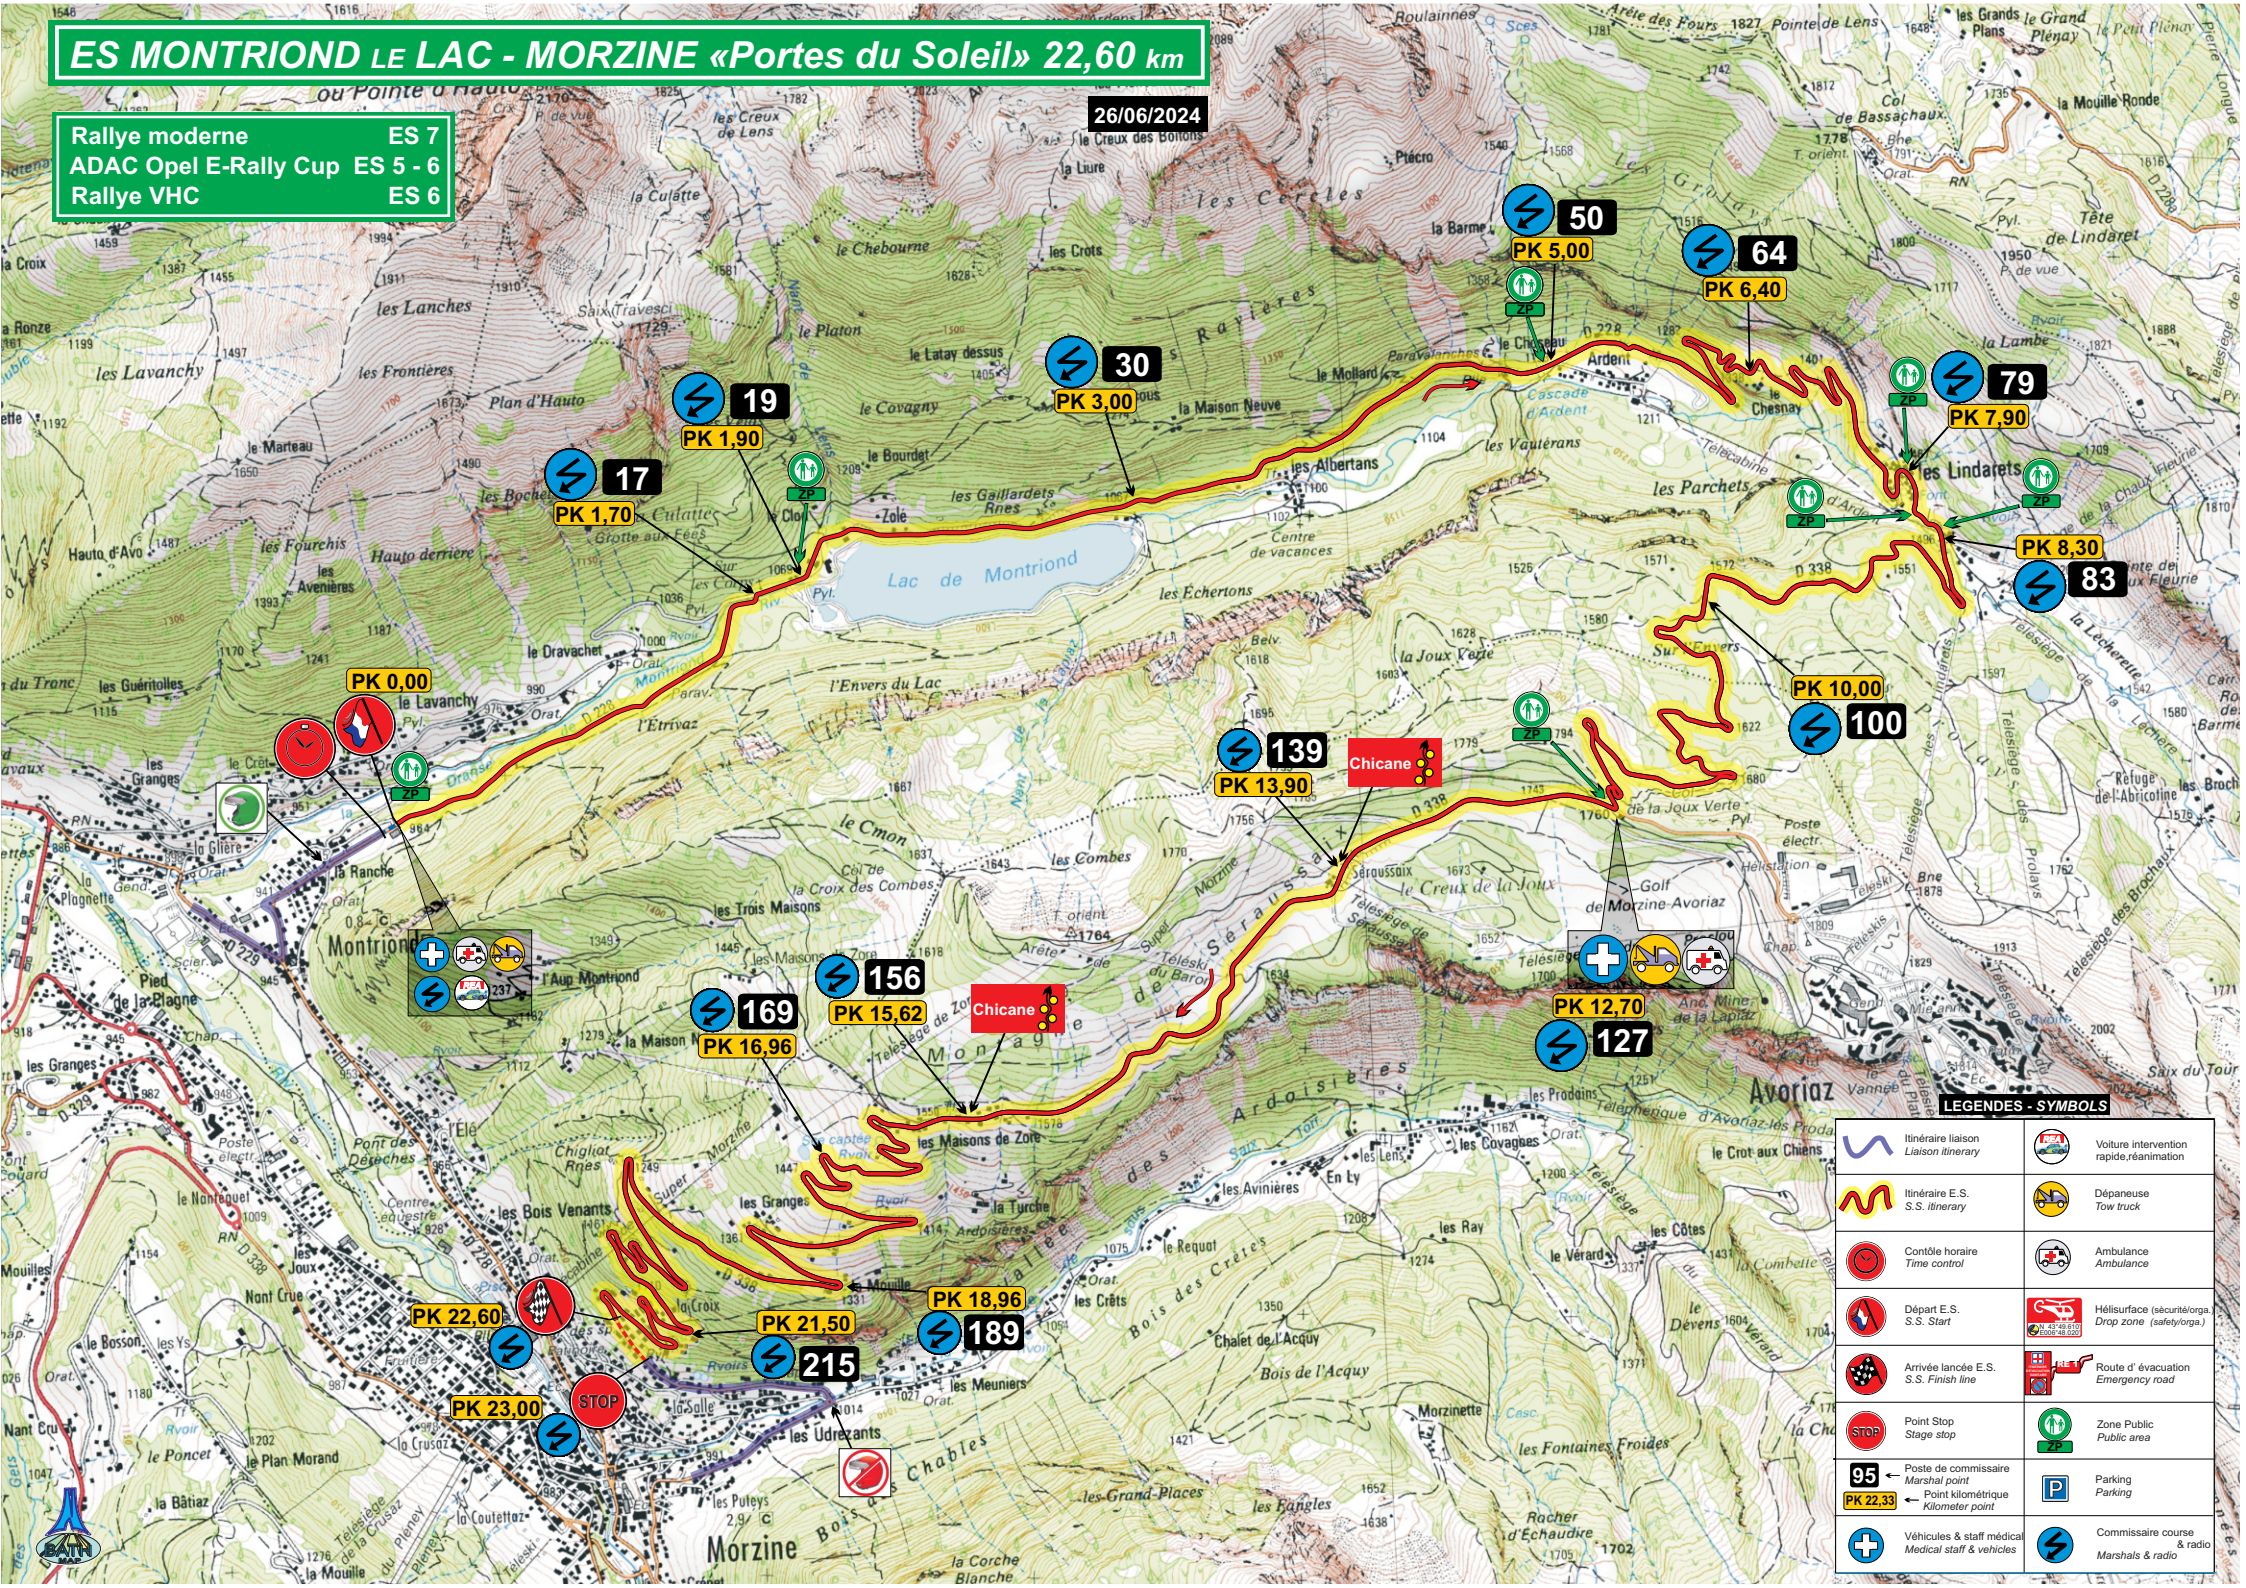

ES MONTRIOND LE LAC - MORZINE «Portes du Soleil» 22,60 km

Rallye moderne ES 7
 ADAC Opel E-Rally Cup ES 5 - 6
 Rallye VHC ES 6

26/06/2024

LEGENDES - SYMBOLS

	Itinéraire liaison Liaison itinerary		Voitures intervention rapide, réanimation
	Itinéraire E.S. S.S. itinerary		Dépanseuse Tow truck
	Compte horaire Time control		Ambulance Ambulance
	Départ E.S. S.S. Start		Hélicoptère (sécurité/orga.) Drop zone (safety/orga.)
	Arrivée lancée E.S. S.S. Finish line		Route d'évacuation Emergency evacuation
	Point Stop Stage stop		Zone Public Public area
	Poste de commissaire Marshal point		Parking Parking
	Kilométrique Kilometer point		Commissaire course & radio Marshals & radio
	Véhicules & staff médical Medical staff & vehicles		