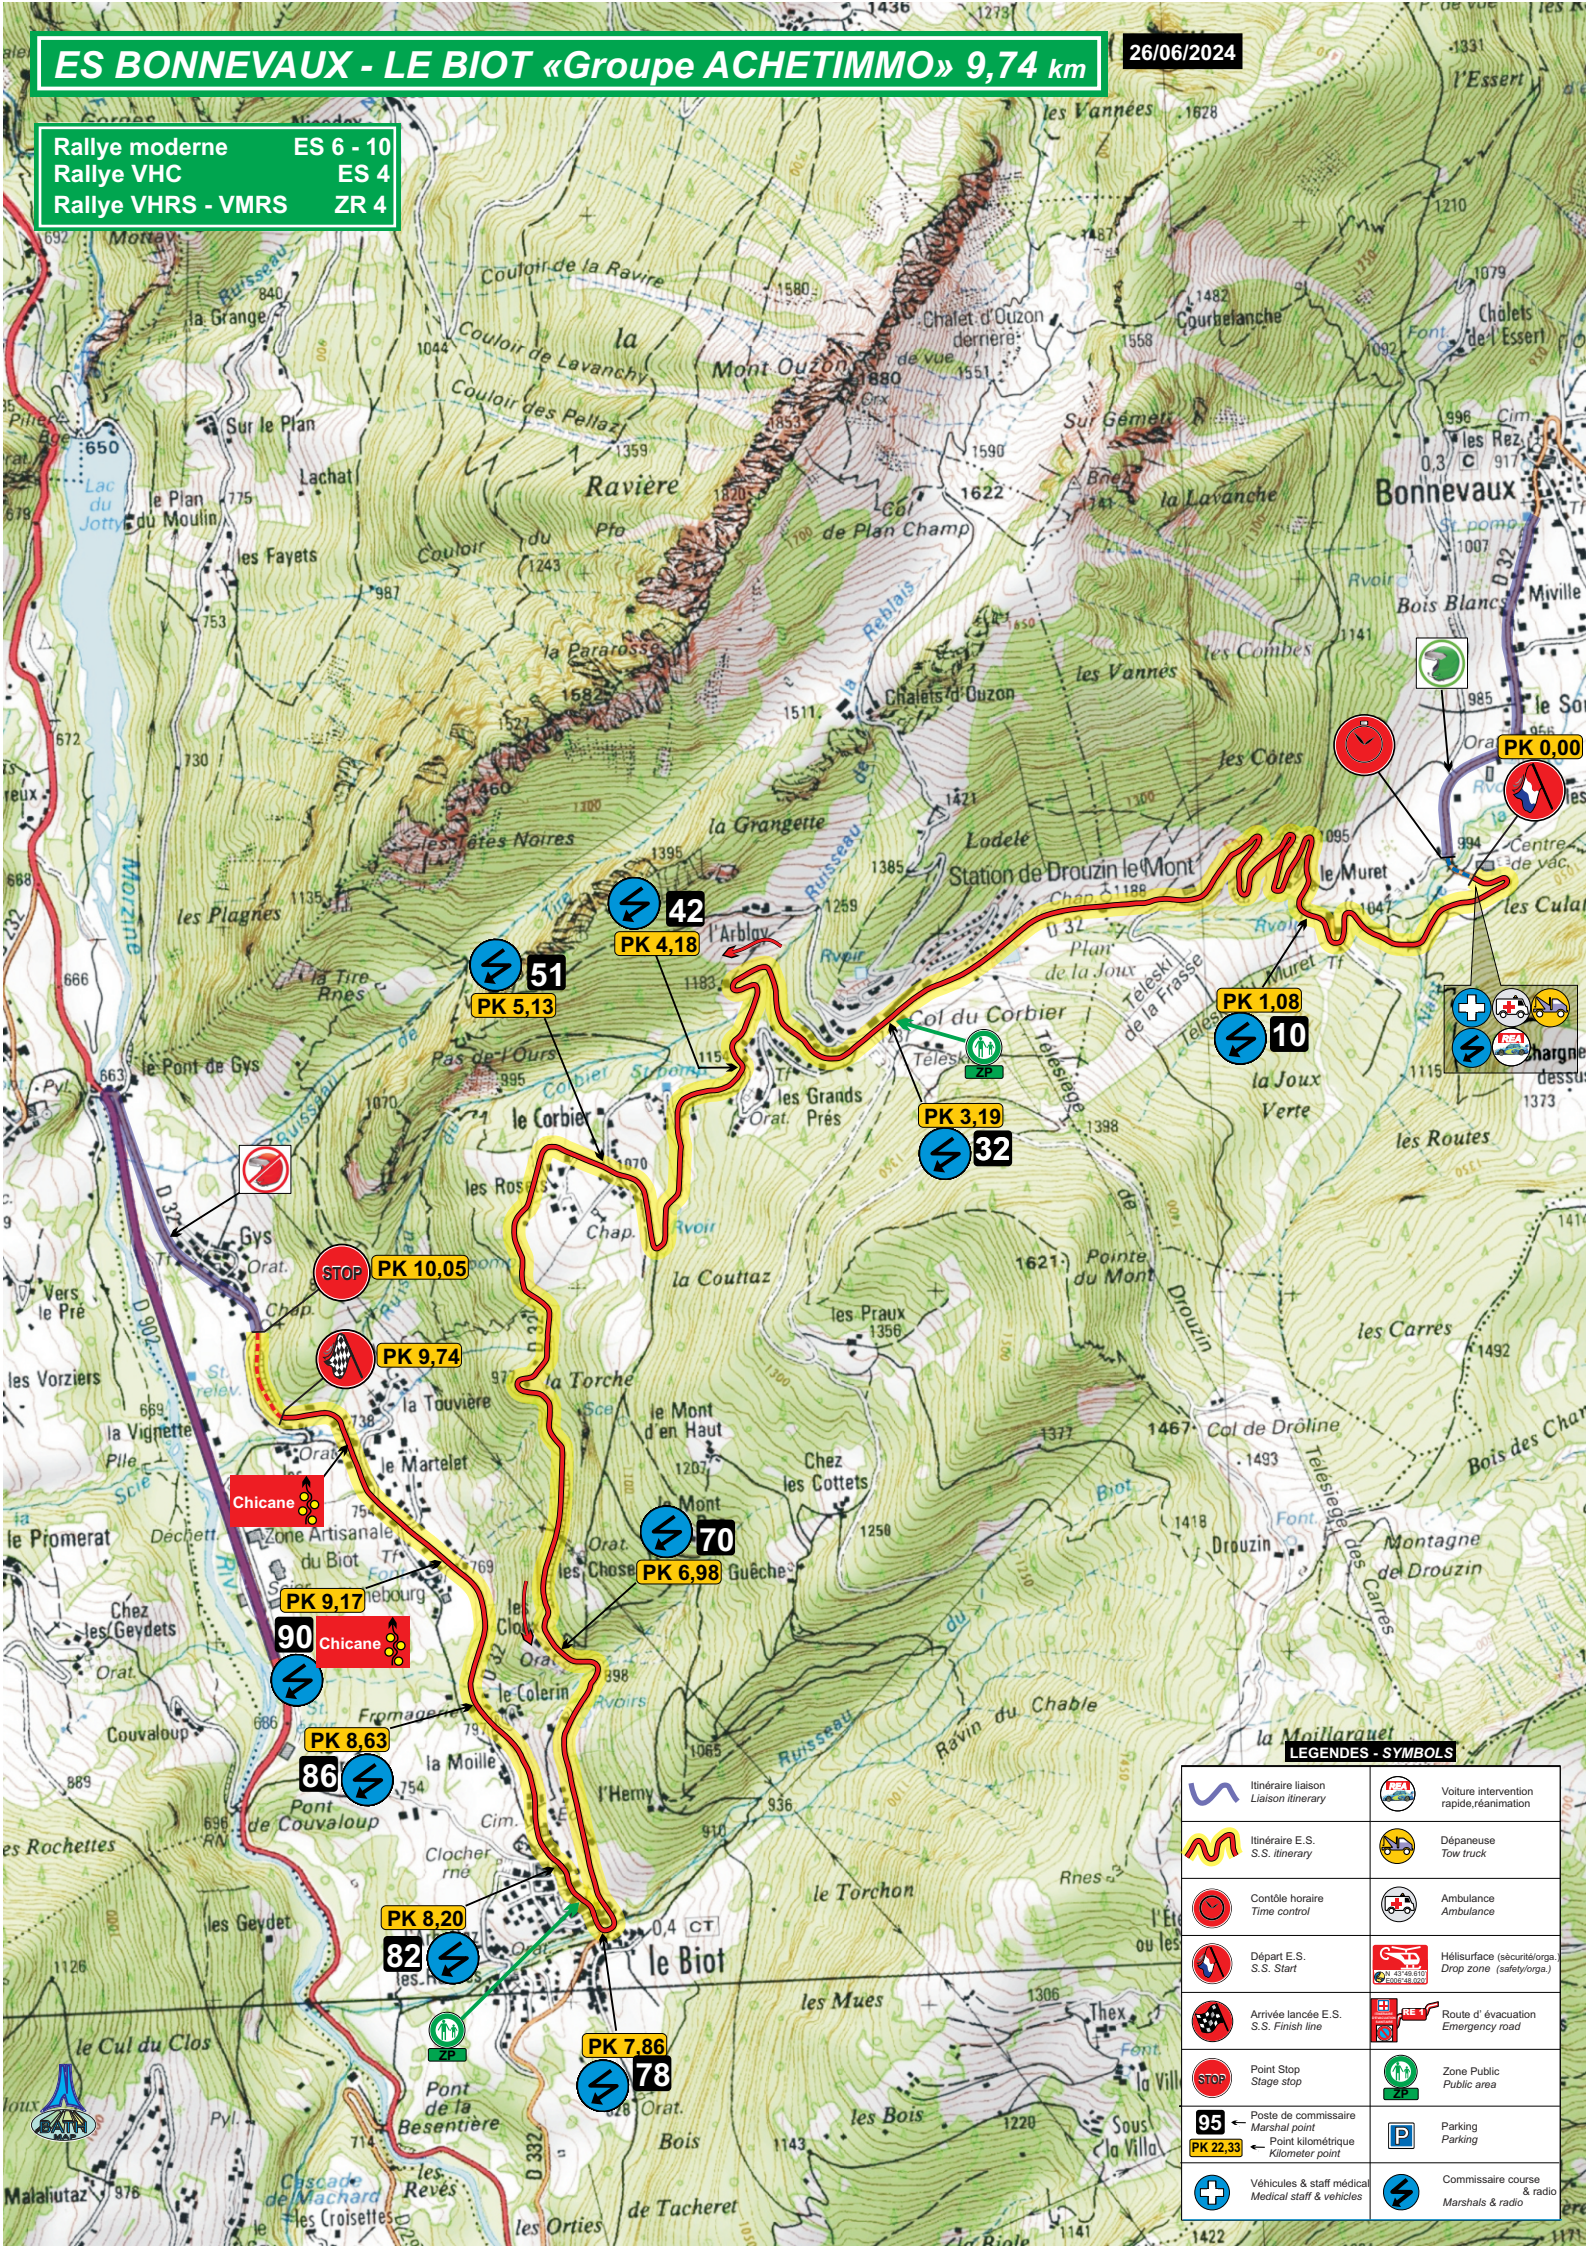

# ES BONNEVAUX - LE BIOT «Groupe ACHETIMMO» 9,74 km

26/06/2024

Rallye moderne ES 6 - 10  
 Rallye VHC ES 4  
 Rallye VHRS - VMRS ZR 4

**LEGENDES - SYMBOLS**

	Itinéraire liaison Liaison itinerary		Voiture intervention rapide, réanimation
	Itinéraire E.S. S.S. itinerary		Dépanseuse Tow truck
	Contrôle horaire Time control		Ambulance
	Départ E.S. S.S. Start		Hélicoptère (sécurité/organ) Drop zone (safety/orga)
	Arrivée lancée E.S. S.S. Finish line		Route d'évacuation Emergency road
	Point Stop Stage stop		Zone Public Public area
	Poste de commissaire Marshal point		Parking Parking
	Point kilométrique Kilometer point		Commissaire course & radio Marshals & radio
	Véhicules & staff médicaux Medical staff & vehicles		