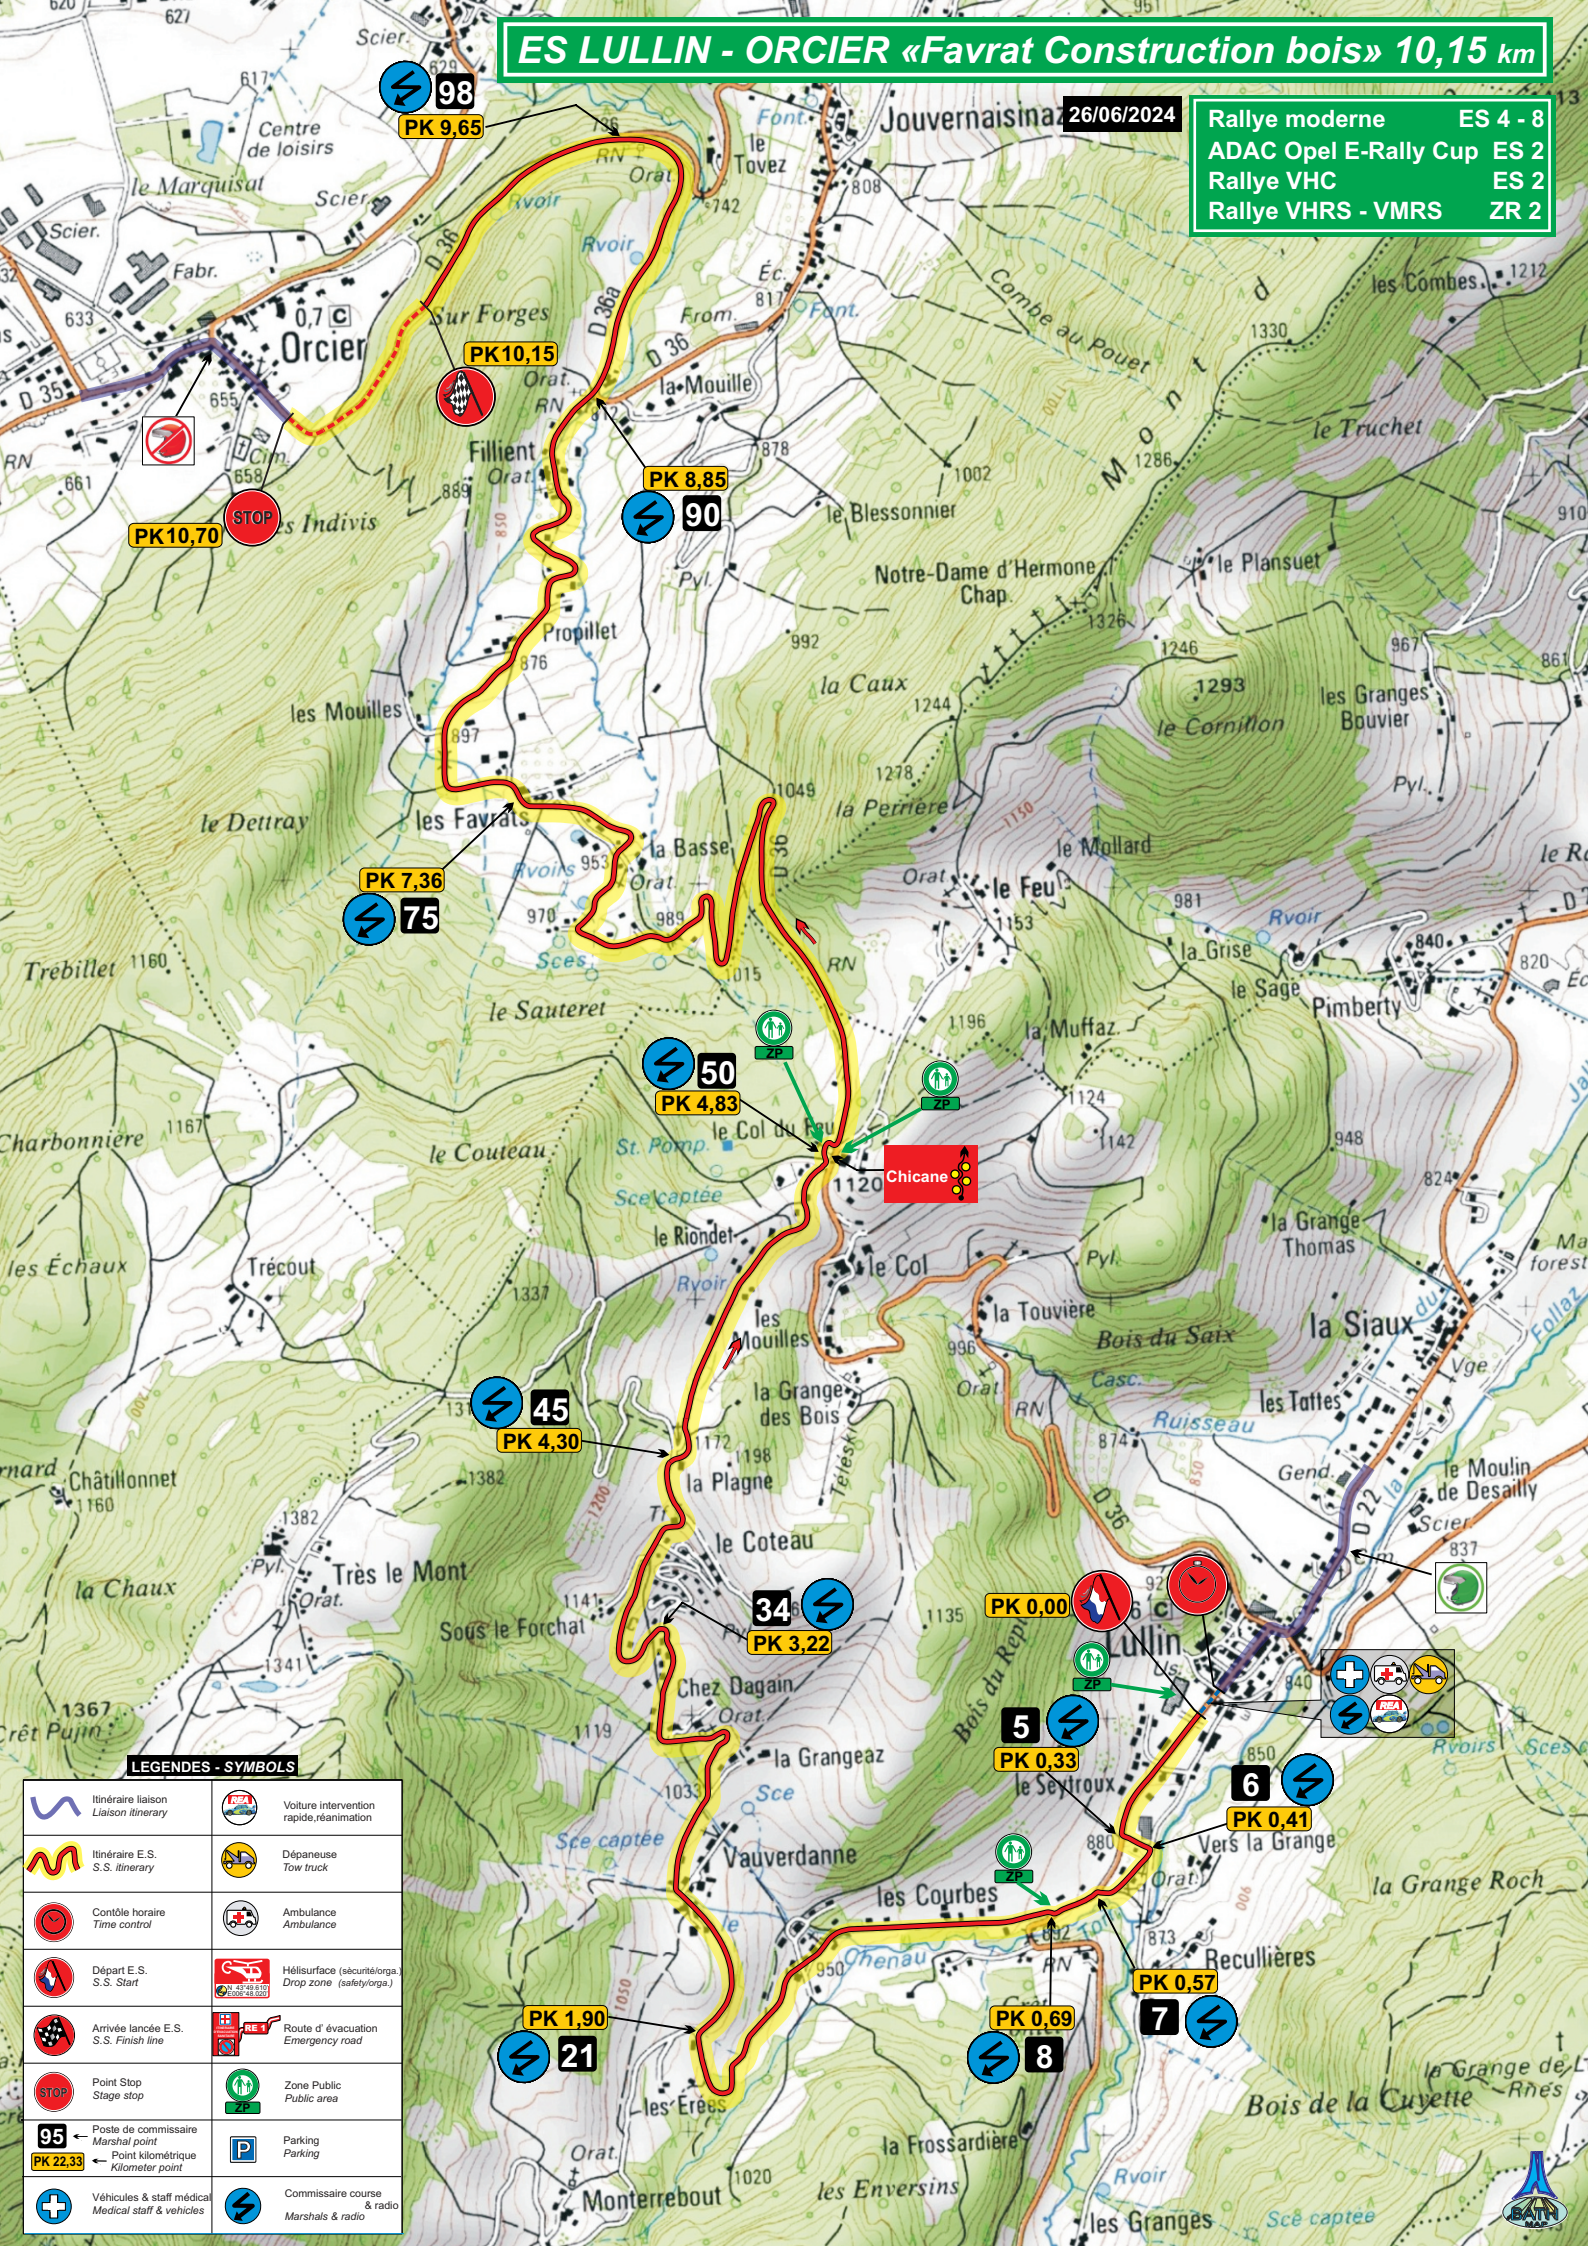

ES LULLIN - ORCIER «Favrat Construction bois» 10,15 km

26/06/2024

- Rallye moderne ES 4 - 8
- ADAC Opel E-Rally Cup ES 2
- Rallye VHC ES 2
- Rallye VHRS - VMRS ZR 2

LEGENDES - SYMBOLS

	Itinéraire liaison Liaison itinerary		Voiture intervention rapide, réanimation
	Itinéraire E.S. S.S. itinerary		Dépanseuse Tow truck
	Contrôle horaire Time control		Ambulance Ambulance
	Départ E.S. S.S. Start		Hélicoptère (sécurité/orga.) Drop zone (safety/orga.)
	Arrivée lancée E.S. S.S. Finish line		Route d'évacuation Emergency road
	Point Stop Stage stop		Zone Public Public area
	Poste de commissaire Marshal point		Parking Parking
	Point kilométrique Kilometer point		Véhicules & staff médical Medical staff & vehicles
			Commissaires course & radio Marshals & radio