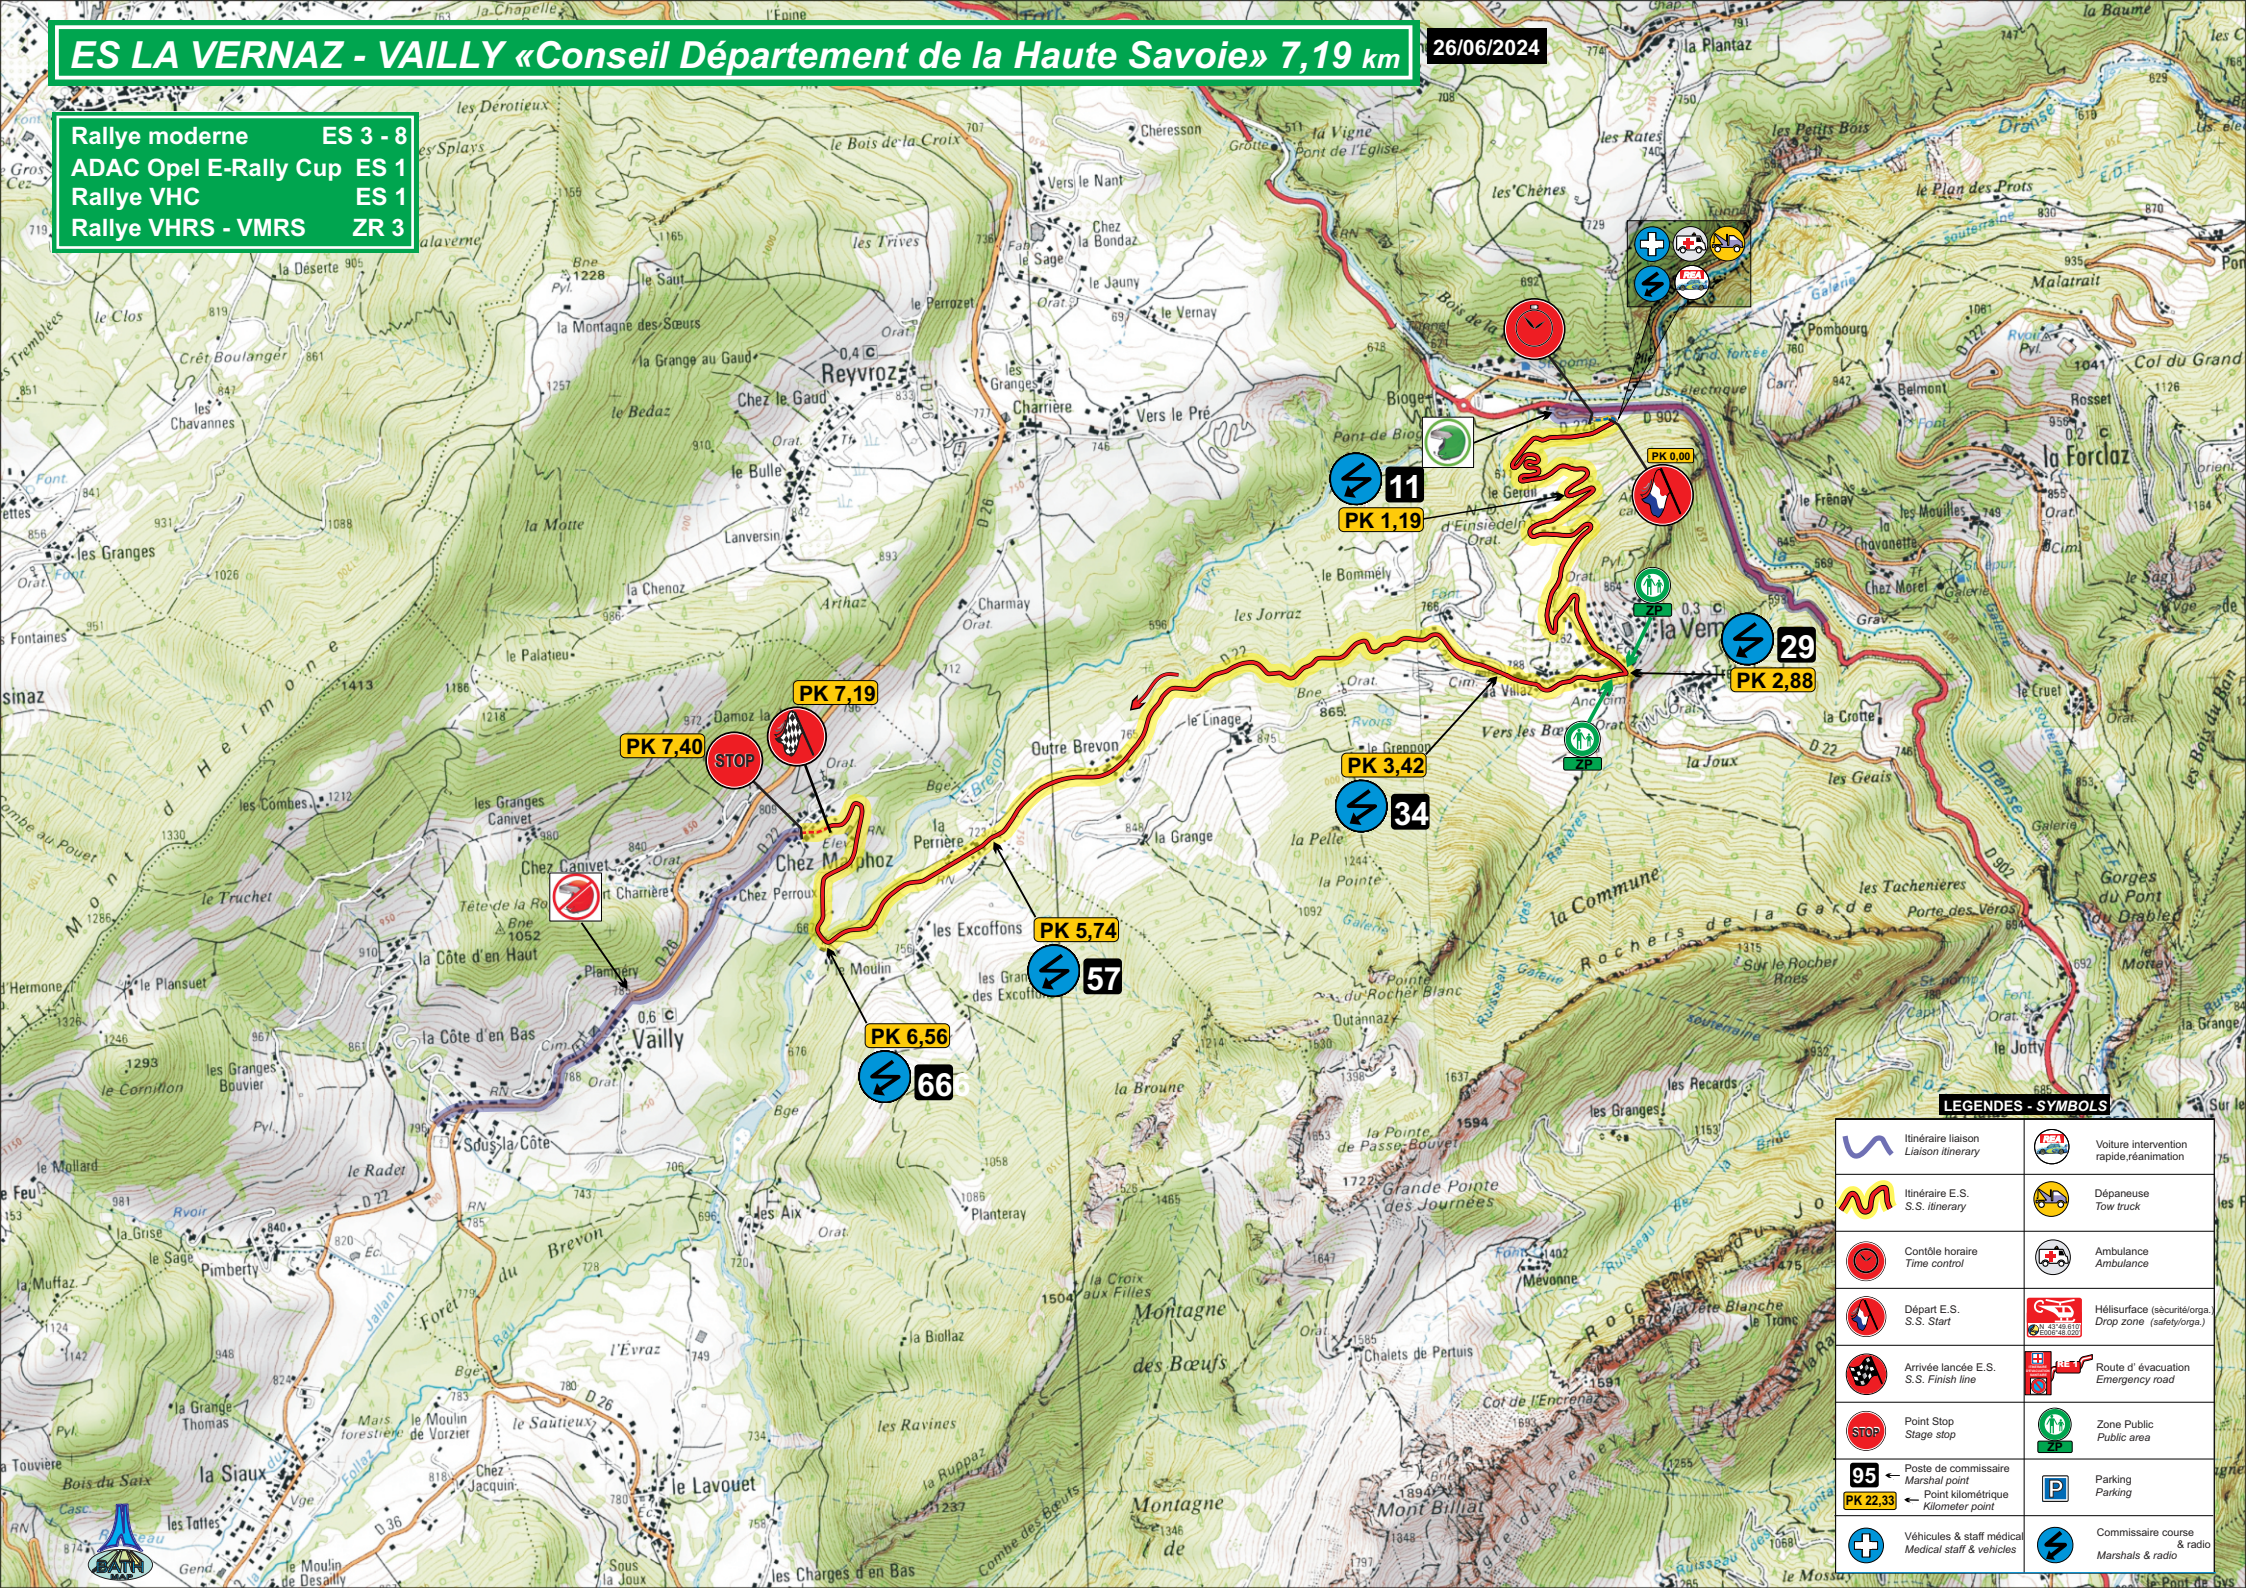

# ES LA VERNAZ - VAILLY «Conseil Département de la Haute Savoie» 7,19 km

26/06/2024

Rallye moderne ES 3 - 8  
 ADAC Opel E-Rally Cup ES 1  
 Rallye VHC ES 1  
 Rallye VHRS - VMRS ZR 3

### LEGENDES - SYMBOLS

	Itinéraire liaison Liaison itinerary		Voitures intervention rapide, réanimation
	Itinéraire E.S. S.S. itinerary		Dépanseuse Tow truck
	Contrôle horaire Time control		Ambulance Ambulance
	Départ E.S. S.S. Start		Hélicoptère (sécurité/orga.) Drop zone (safety/orga.)
	Arrivée lancée E.S. S.S. Finish line		Route d'évacuation Emergency road
	Point Stop Stage stop		Zone Public Public area
	Poste de commissaire Marshal point		Parking Parking
	Point kilométrique Kilometer point		Commissaire course & radio Marshals & radio
	Véhicules & staff médical Medical staff & vehicles		