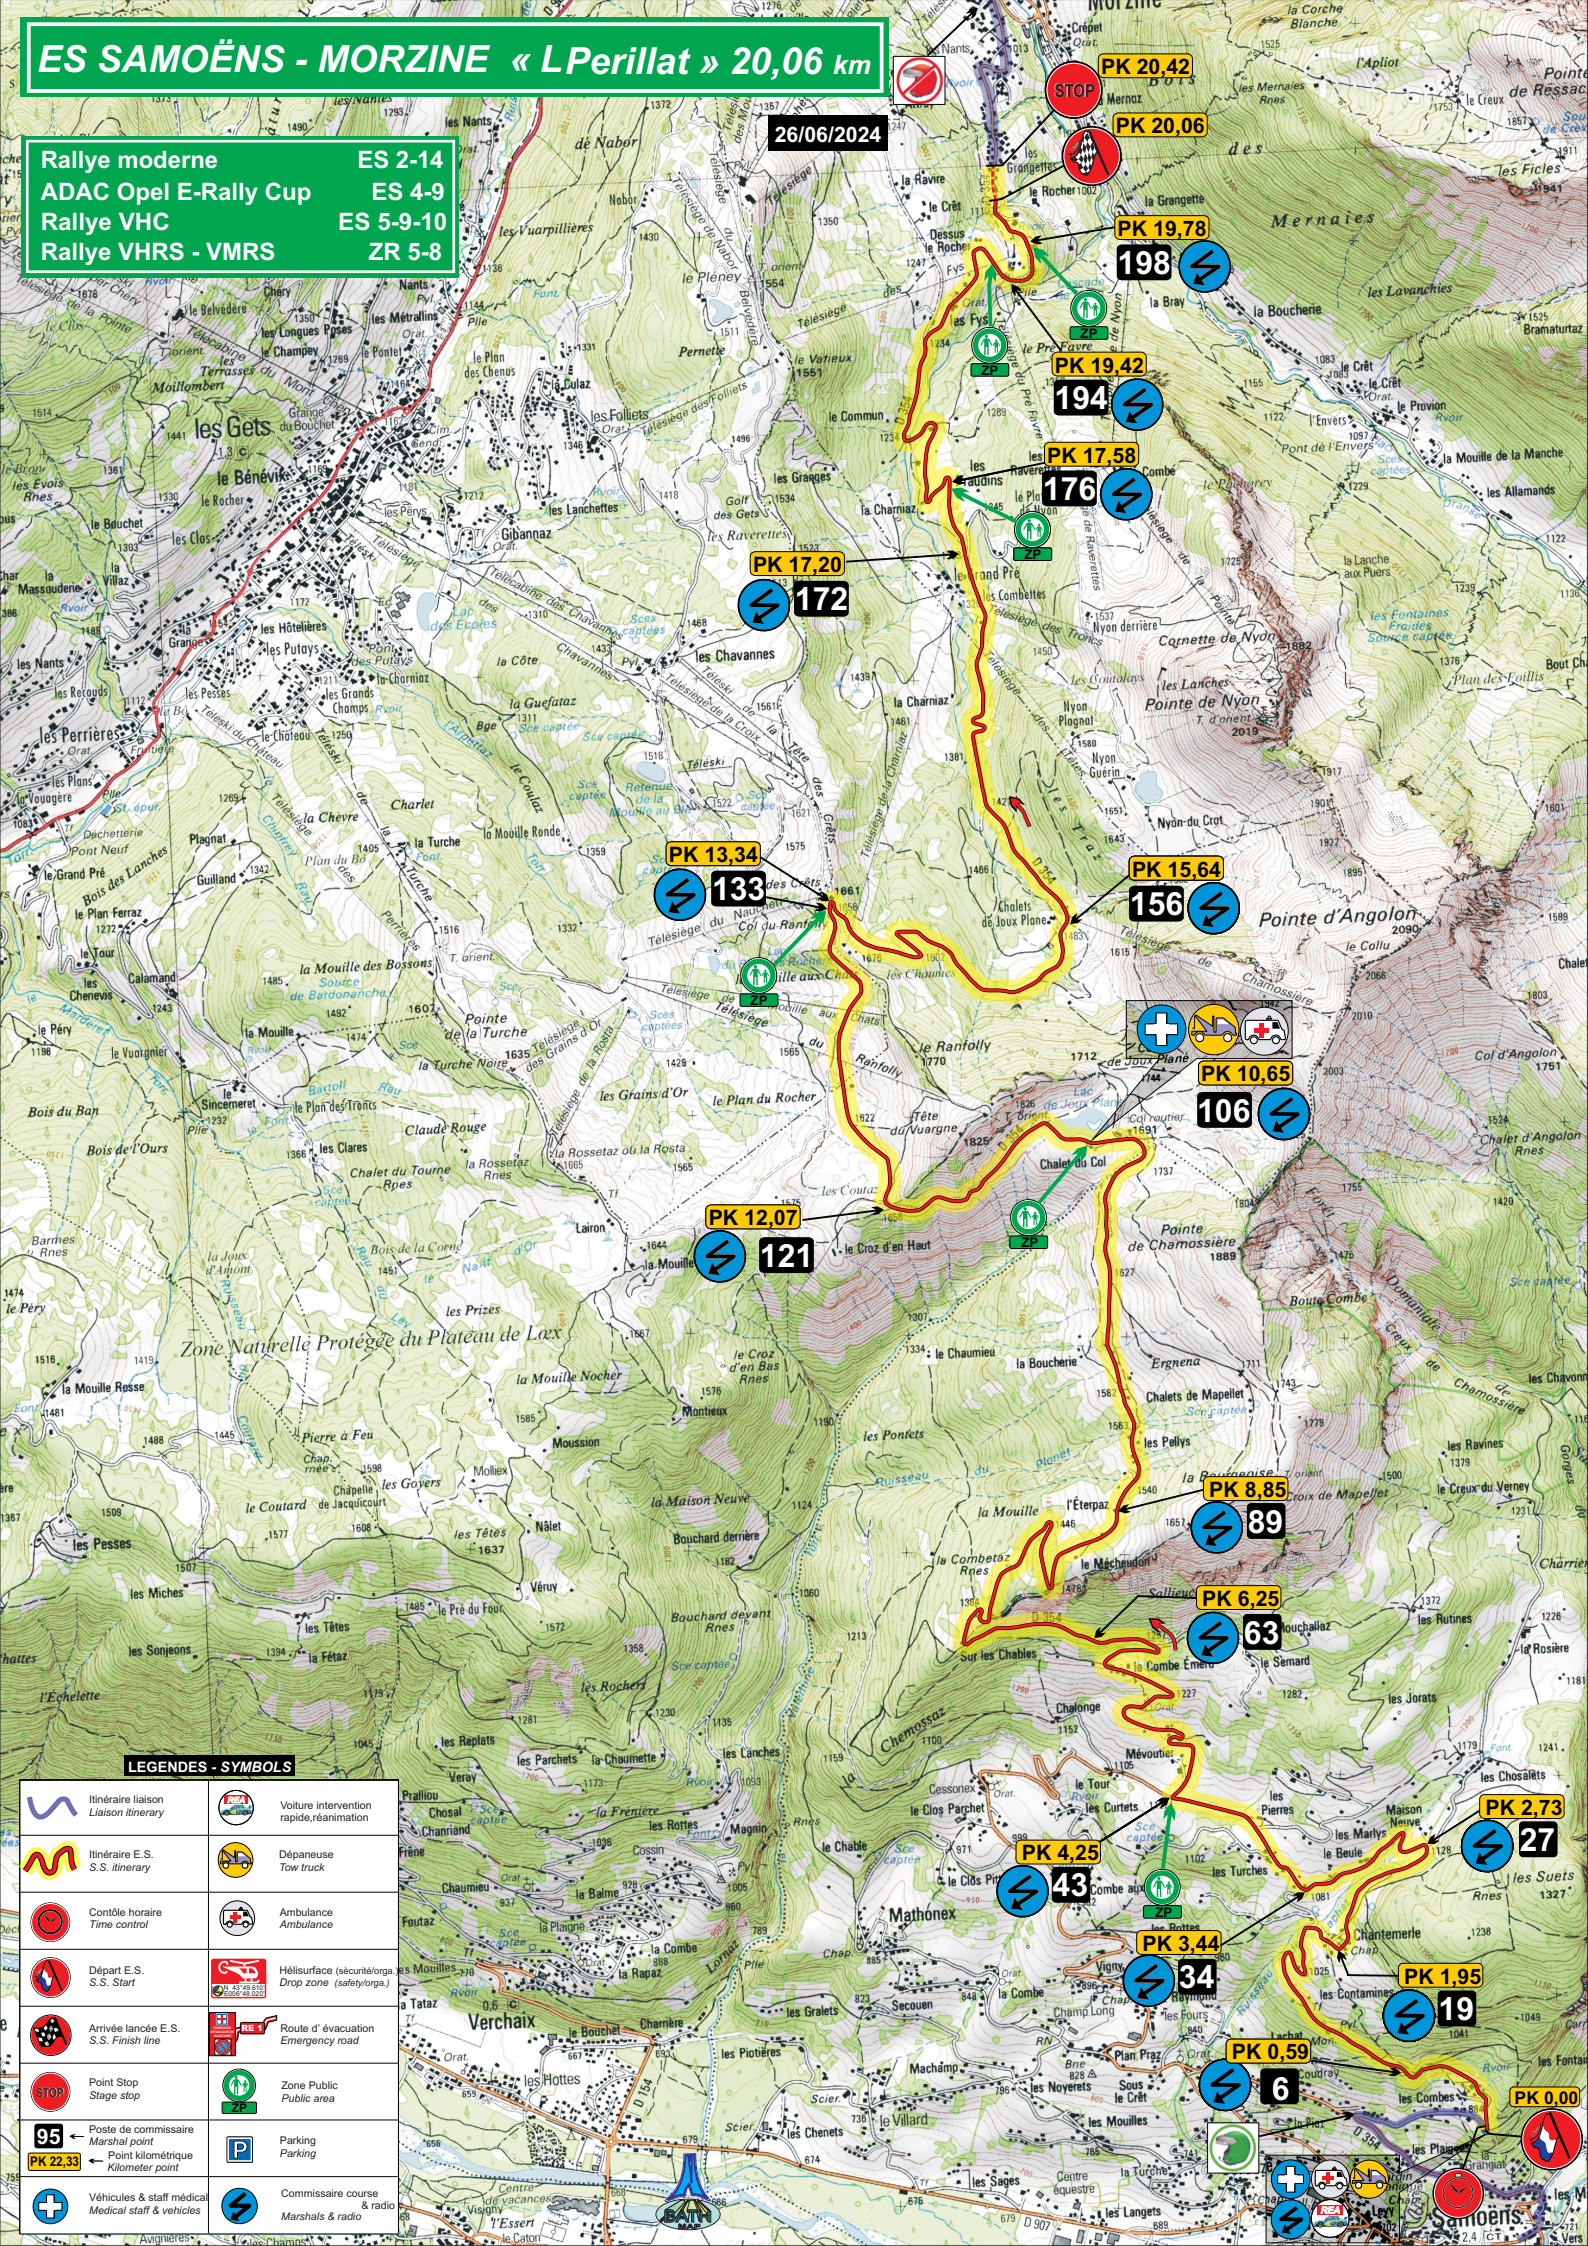

ES SAMOËNS - MORZINE « LPerillat » 20,06 km

Rallye moderne ES 2-14
 ADAC Opel E-Rally Cup ES 4-9
 Rallye VHC ES 5-9-10
 Rallye VHRS - VMRS ZR 5-8

26/06/2024

LEGENDES - SYMBOLS

	Itinéraire liaison Liaison itinerary		Voiture intervention rapide, réanimation
	Itinéraire E.S. S.S. itinerary		Dépanneur Tow truck
	Contrôle horaire Time control		Ambulance
	Départ E.S. S.S. Start		Hélicoptère (secours/urgence) Drop zone (safety/urg.)
	Arrivée lancée E.S. S.S. Finish line		Route d'évacuation Emergency road
	Point Stop Stage stop		Zone Public Public area
	Poste de commissaire Marshal point		Parking
	Point kilométrique Kilometer point		Commissaire course & radio
	Véhicules & staff médical Medical staff & vehicles		

PK 17,20
172

PK 13,34
133

PK 12,07
121

PK 15,64
156

PK 10,65
106

PK 8,85
89

PK 6,25
63

PK 4,25
43

PK 3,44
34

PK 0,59
6

PK 2,73
27

PK 1,95
19

PK 0,00

PK 20,42

PK 20,06

PK 19,78
198

PK 19,42
194

PK 17,58
176

PK 0,00