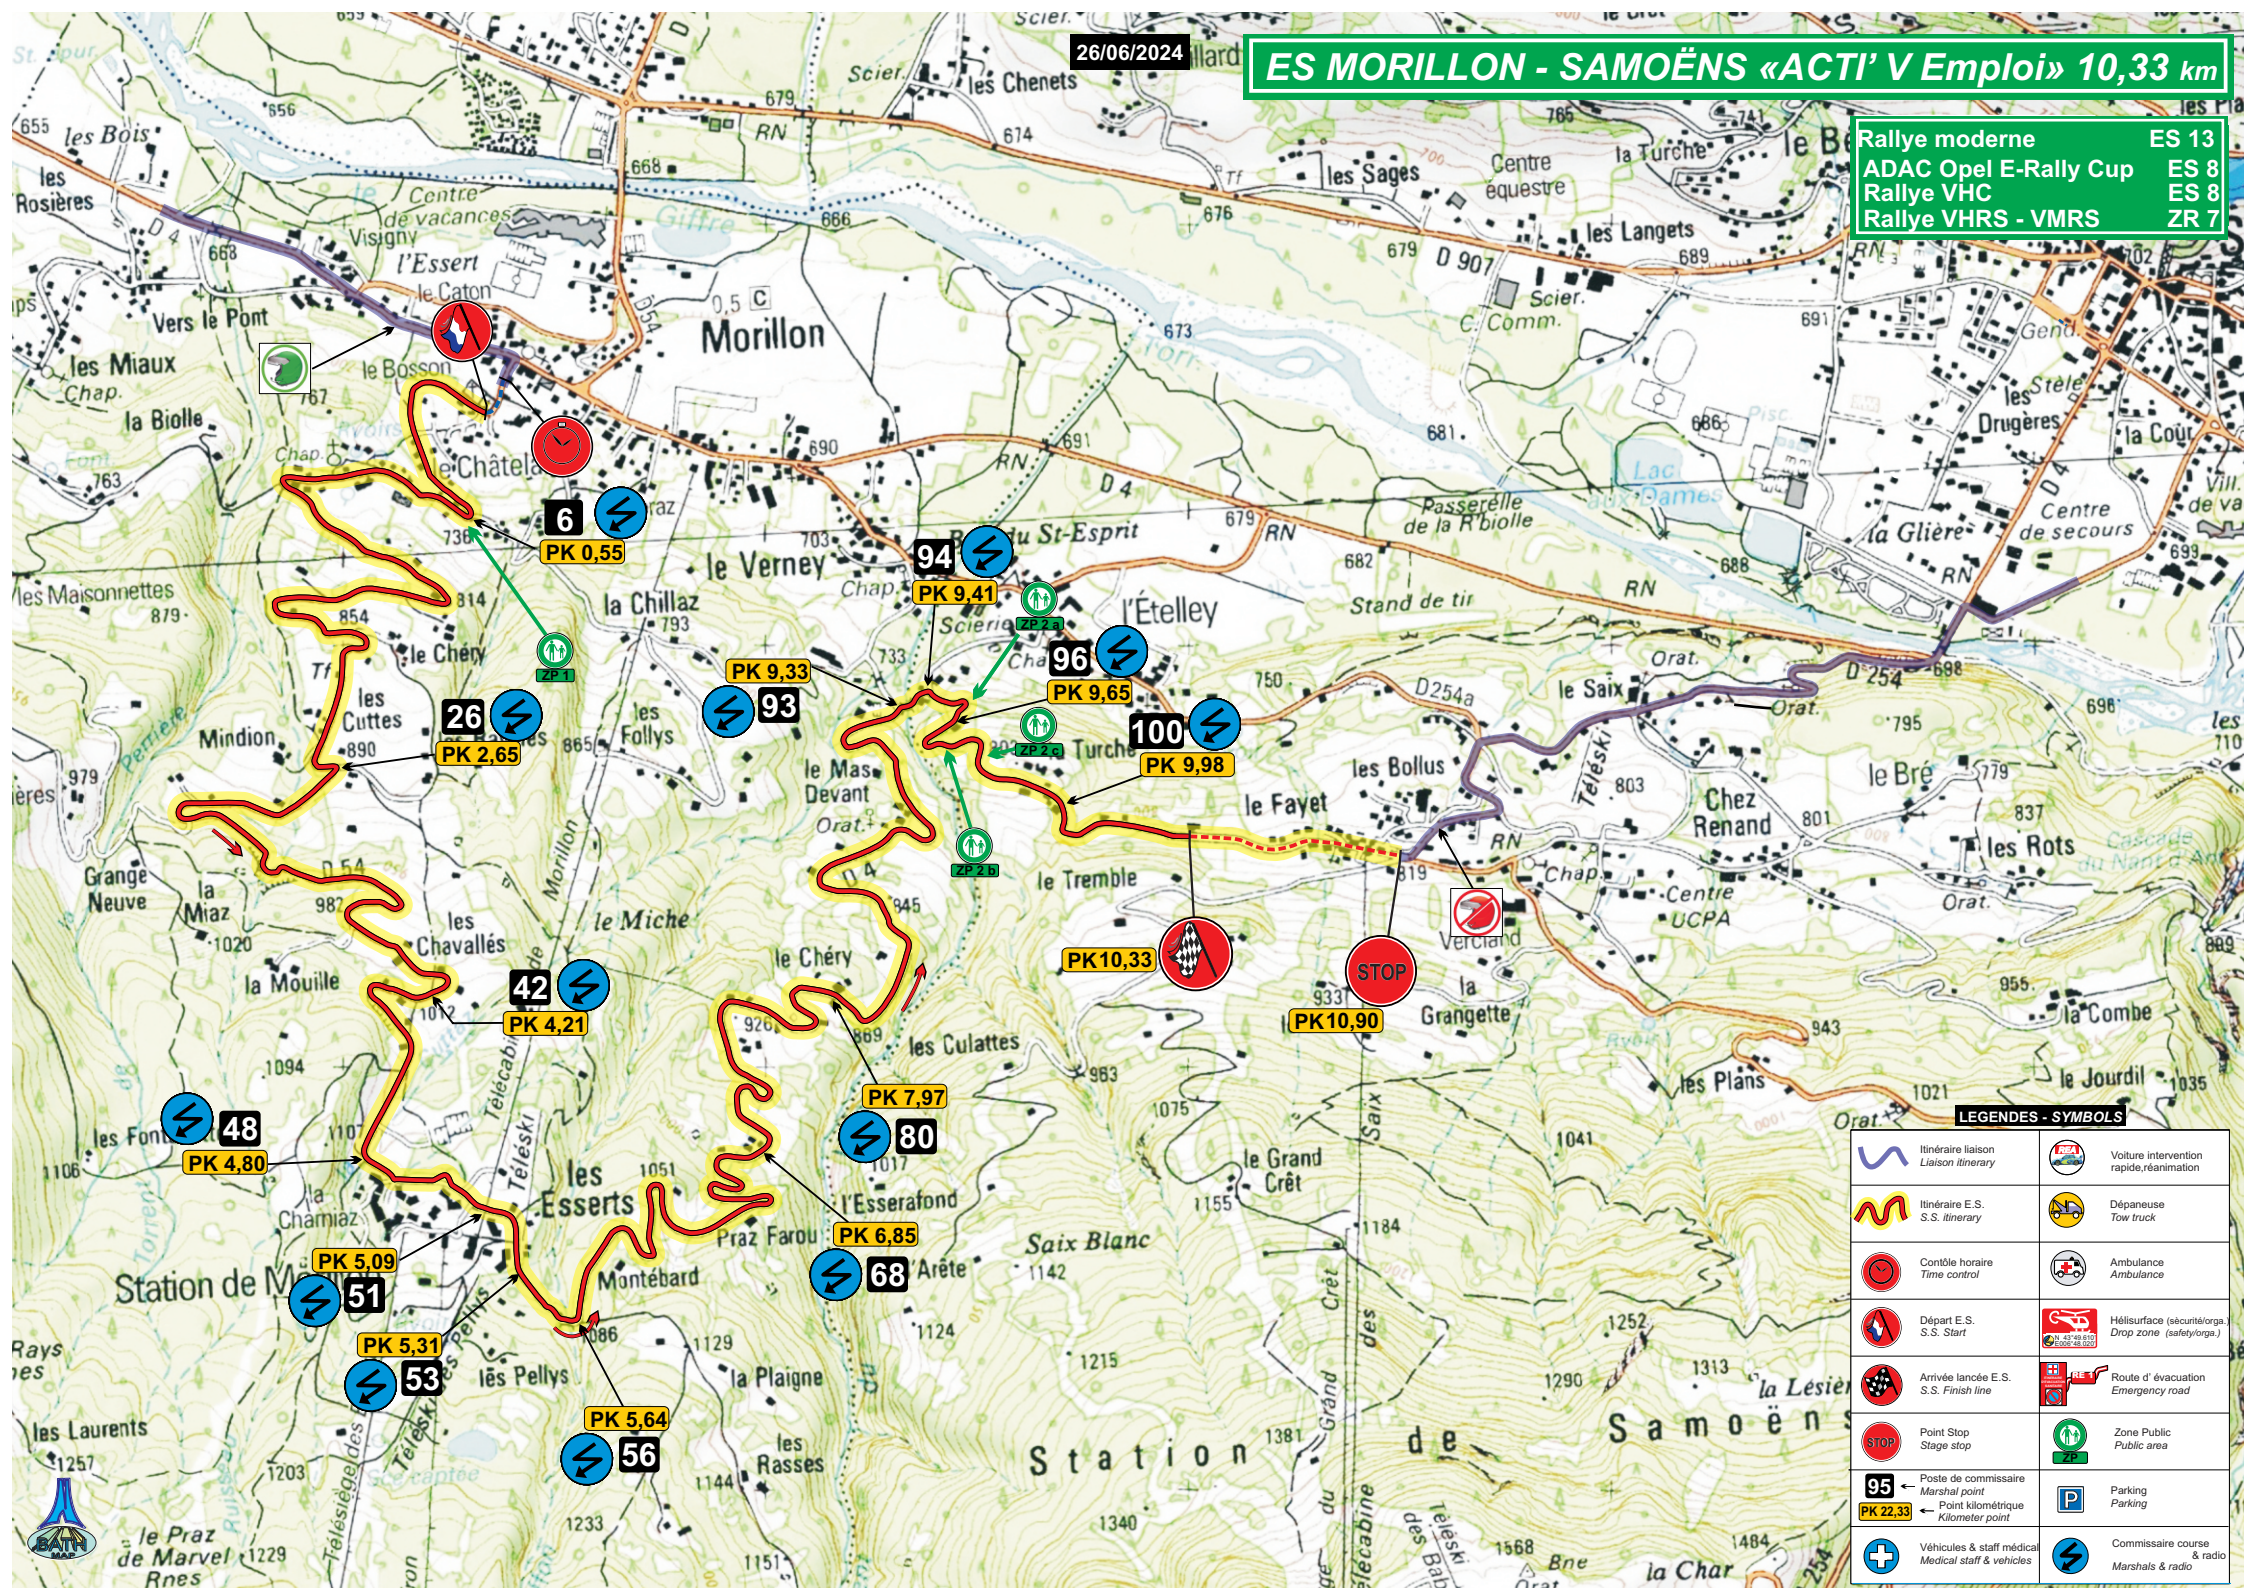

26/06/2024

# ES MORILLON - SAMOËNS «ACTI' V Emploi» 10,33 km

Rallye moderne	ES 13
ADAC Opel E-Rally Cup	ES 8
Rallye VHC	ES 8
Rallye VHRS - VMRS	ZR 7

### LEGENDES - SYMBOLS

	Itinéraire liaison Liaison itinerary		Voiture intervention rapide, réanimation
	Itinéraire E.S. S.S. itinerary		Dépenseuse Tow truck
	Contrôle horaire Time control		Ambulance Ambulance
	Départ E.S. S.S. Start		Hélicoptère (sécurité/orga.) Drop zone (safety/orga.)
	Arrivée lancée E.S. S.S. Finish line		Route d'évacuation Emergency road
	Point Stop Stage stop		Zone Public Public area
	Poste du commissaire Marshal point		Parking
	Point kilométrique Kilometer point		Commissaire course & radio Marshals & radio
	Véhicules & staff médical Medical staff & vehicles		