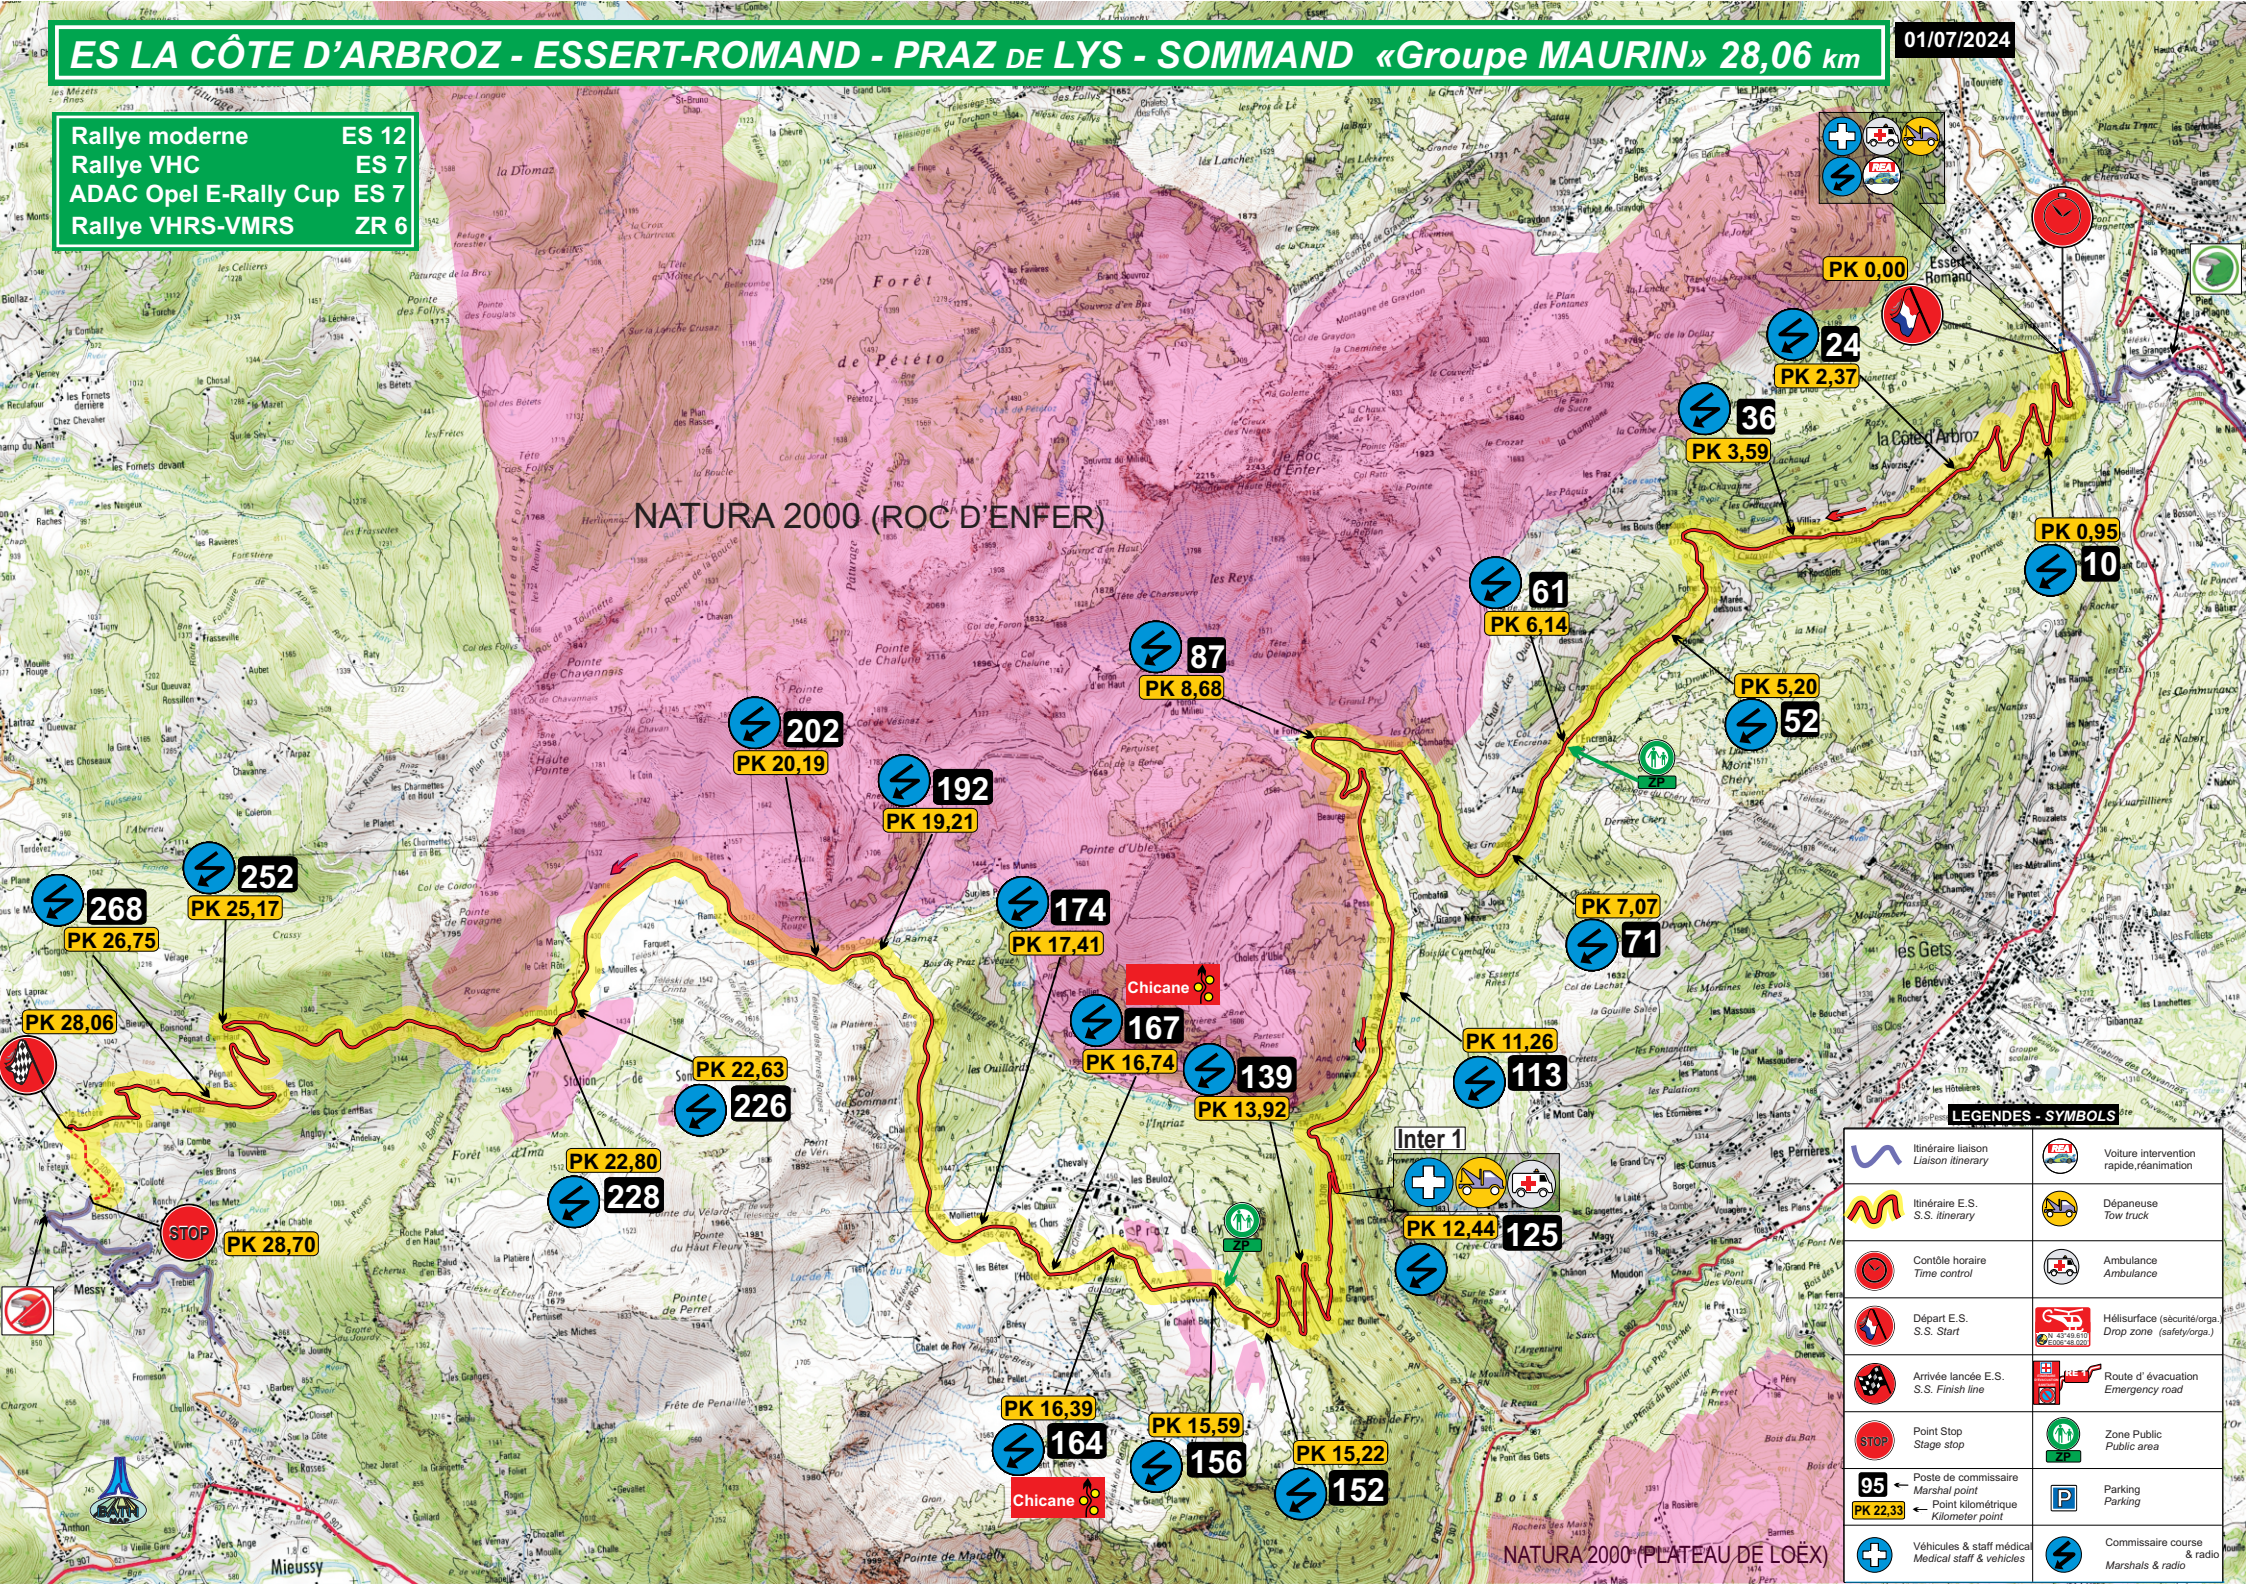

ES LA CÔTE D'ARBROZ - ESSERT-ROMAND - PRAZ DE LYS - SOMMAND «Groupe MAURIN» 28,06 km

01/07/2024

- Rallye moderne ES 12
- Rallye VHC ES 7
- ADAC Opel E-Rally Cup ES 7
- Rallye VHRS-VMRS ZR 6

NATURA 2000 (ROC D'ENFER)

NATURA 2000 (PLATEAU DE LOËX)

LEGENDES - SYMBOLS

	Itinéraire liaison Liaison itinerary		Voiture intervention rapide réanimation
	Itinéraire E.S. S.S. Itinerary		Dépanseuse Tow truck
	Contrôle horaire Time control		Ambulance Ambulance
	Départ E.S. S.S. Start		Hélicoptère (sécurité) Drop zone (safety/orga.)
	Arrivée lancée E.S. S.S. Finish line		Route d'évacuation Emergency road
	Point Stop Stage stop		Zone Public Public area
	Poste de commissaire Marshal point		Parking
	Point kilométrique Kilometer point		Commissaire course & radio Marshals & radio
	Véhicules & staff médical Medical staff & vehicles		