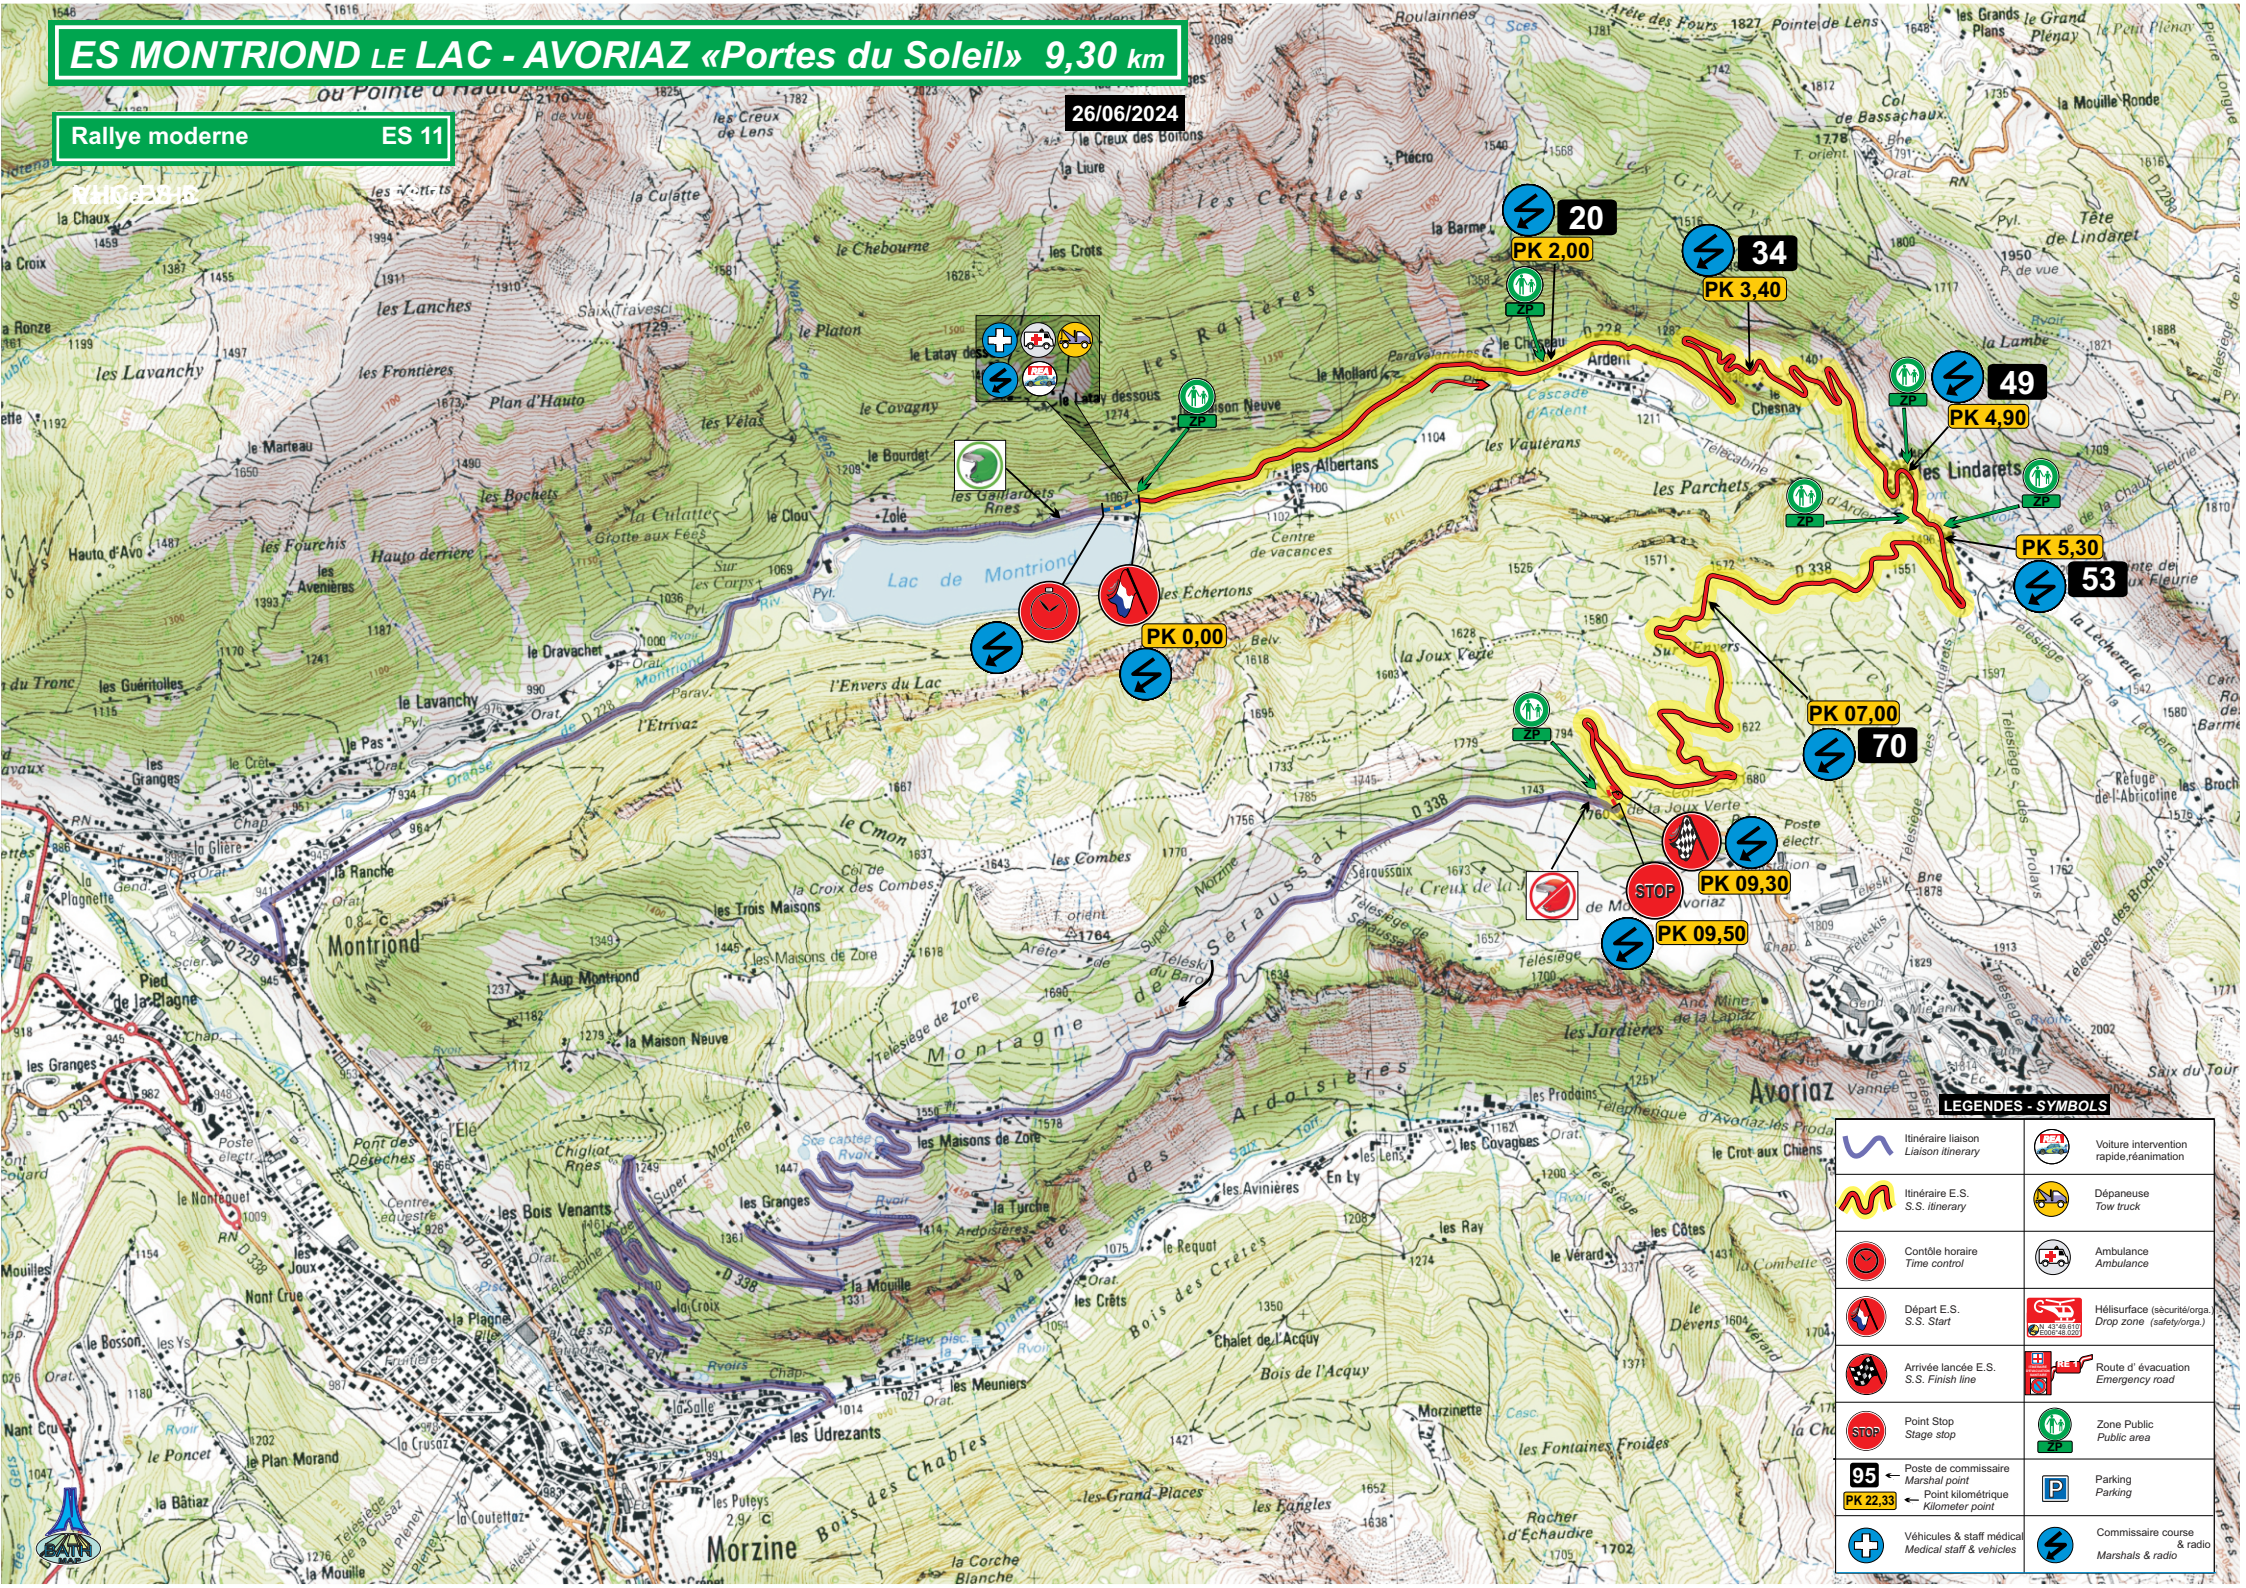

ES MONTRIOND LE LAC - AVORIAZ «Portes du Soleil» 9,30 km

Rallye moderne ES 11

26/06/2024

LEGENDES - SYMBOLS

	Itinéraire liaison Liaison itinerary		Voitures intervention rapide, réanimation
	Itinéraire E.S. S.S. itinerary		Dépanseuse Tow truck
	Compte horaire Time control		Ambulance Ambulance
	Départ E.S. S.S. Start		Hélicoptère (sécurité/orga.) Drop zone (safety/orga.)
	Arrivée lancée E.S. S.S. Finish line		Route d'évacuation Emergency point
	Point Stop Stage stop		Zone Public Public area
	Poste de commissaire Marshal point		Parking Parking
	Kilométrique Kilometer point		Commissaire course & radio Marshals & radio
	Véhicules & staff médical Medical staff & vehicles		