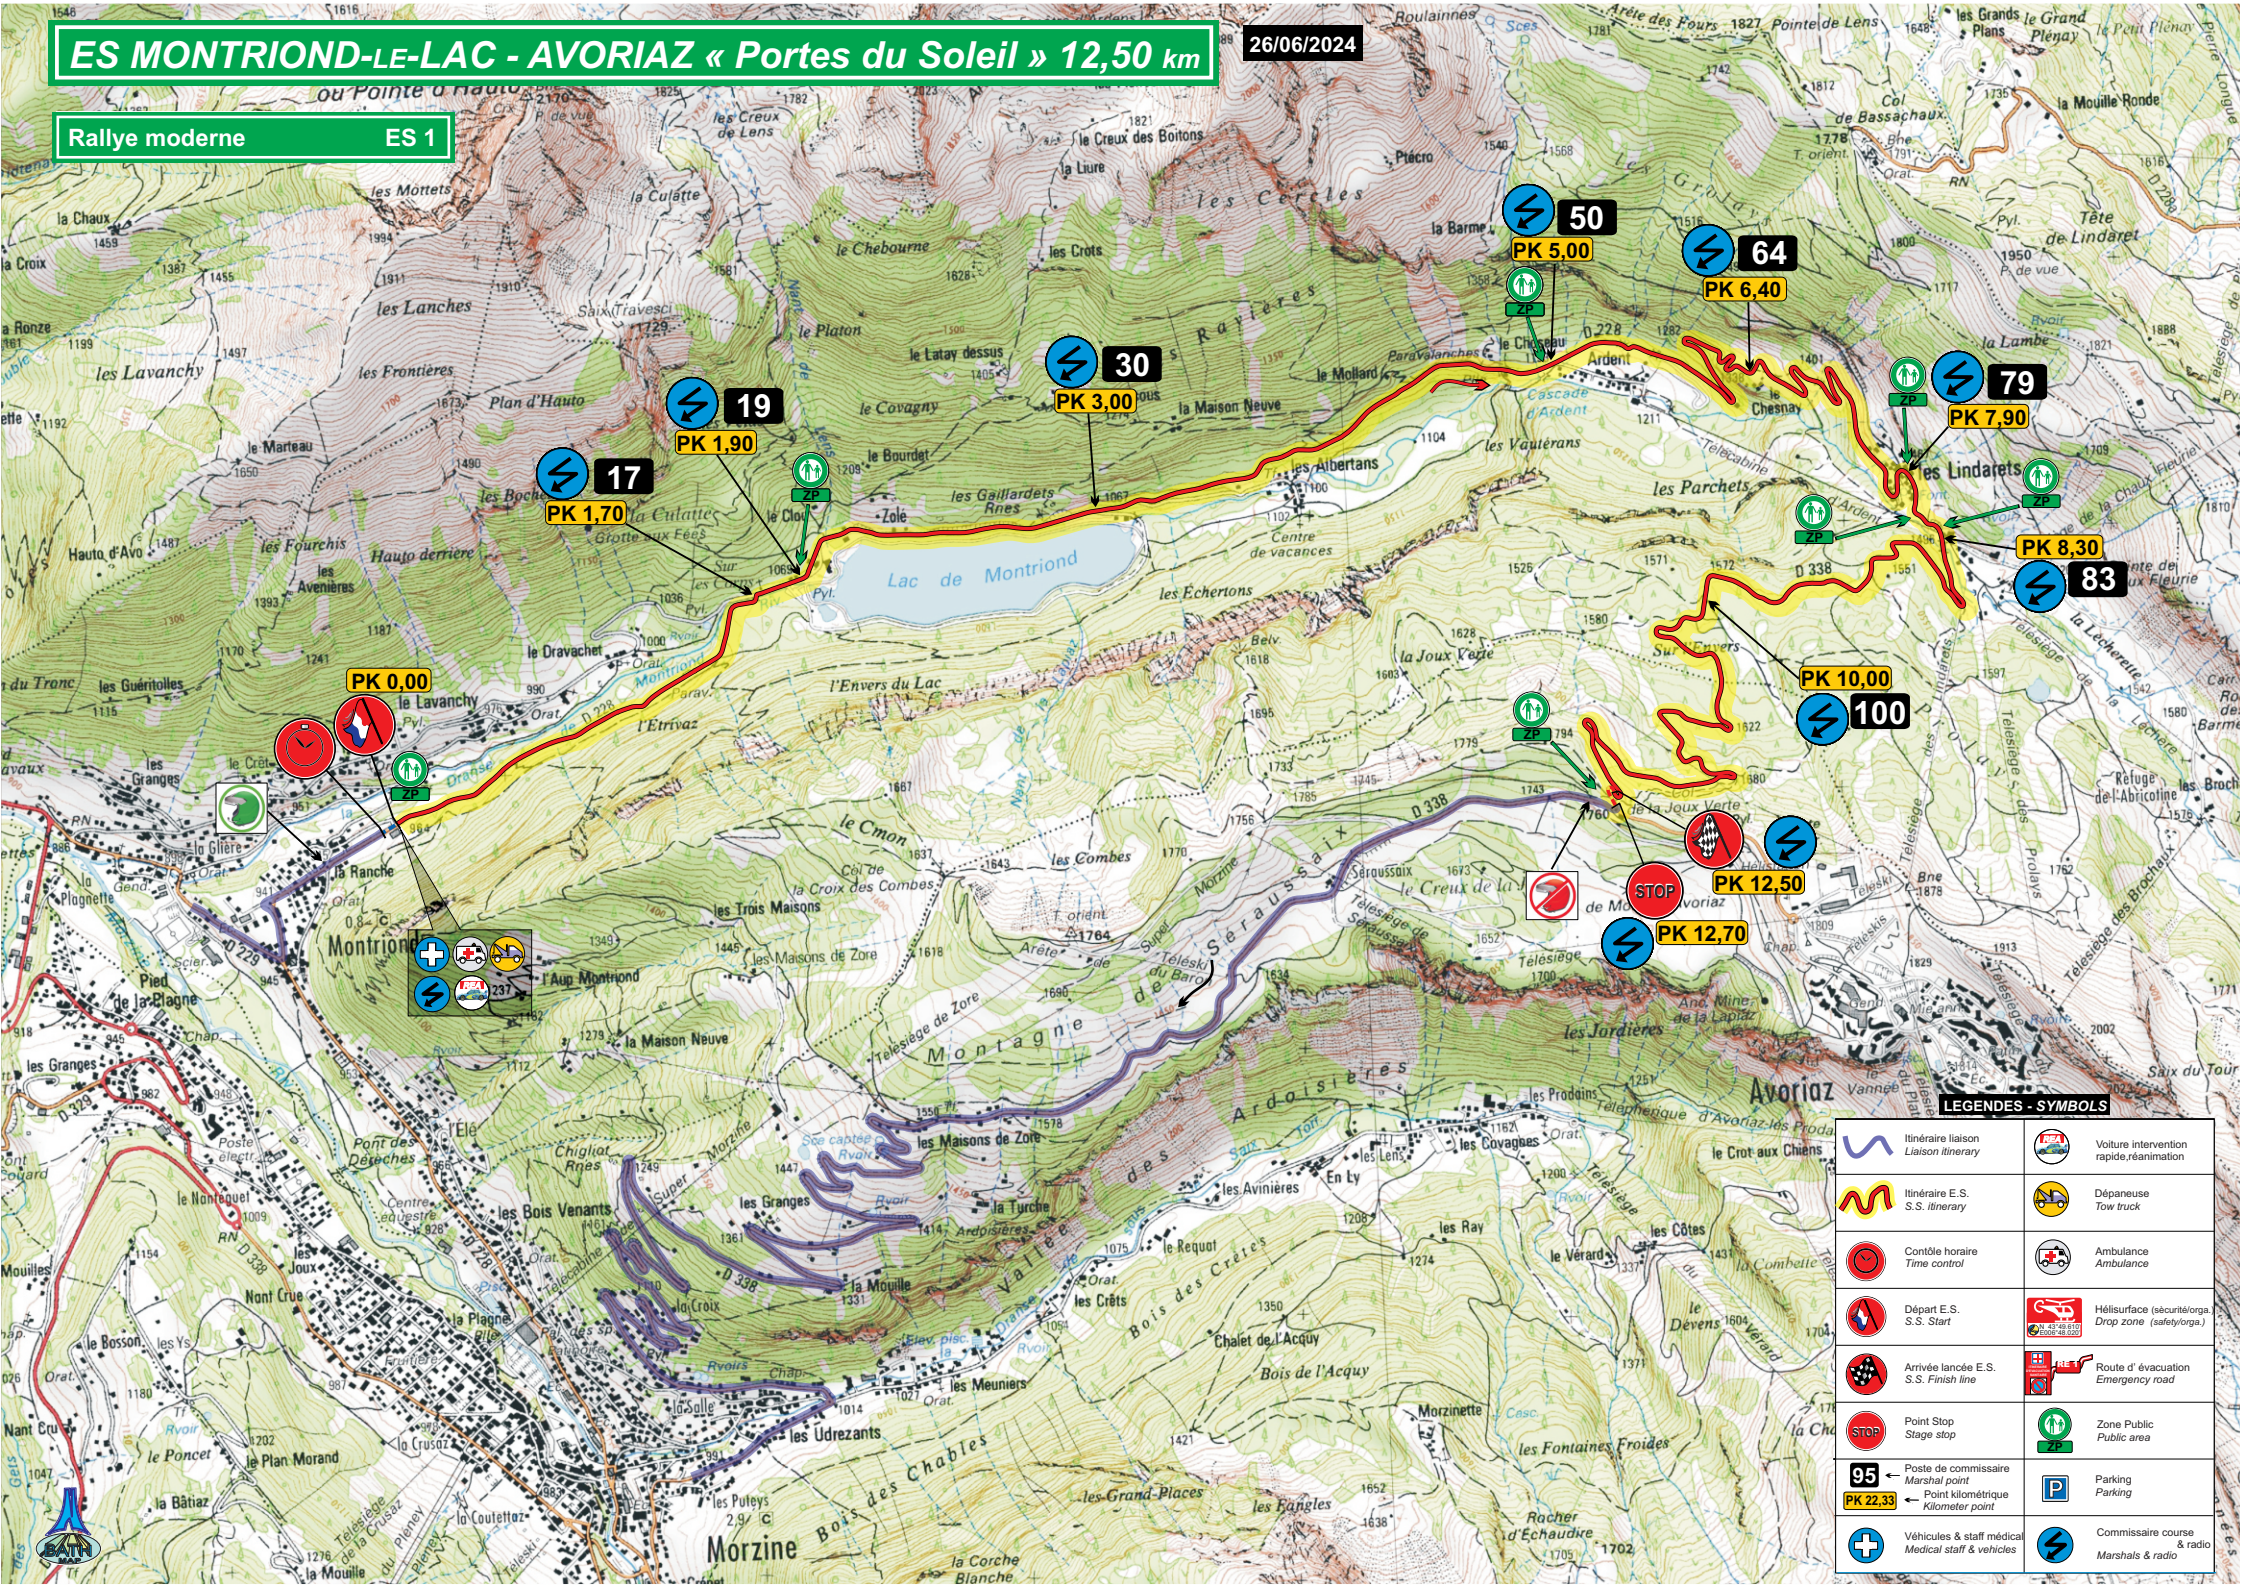

ES MONTRIOND-LE-LAC - AVORIAZ « Portes du Soleil » 12,50 km

26/06/2024

Rallye moderne ES 1

PK 0,00

PK 1,70

PK 1,90

PK 3,00

PK 5,00

PK 6,40

PK 7,90

PK 8,30

PK 10,00

PK 12,50

PK 12,70

LEGENDES - SYMBOLS

	Itinéraire liaison Liaison itinerary		Voitures intervention rapide, réanimation
	Itinéraire E.S. S.S. itinerary		Dépanseuse Tow truck
	Compte horaire Time control		Ambulance Ambulance
	Départ E.S. S.S. Start		Hélicoptère (sécurité/orga.) Drop zone (safety/orga.)
	Arrivée lancée E.S. S.S. Finish line		Route d'évacuation Emergency route
	Point Stop Stage stop		Zone Public Public area
	Poste de commissaire Marshal point Kilomètre point		Parking
	Véhicules & staff médical Medical staff & vehicles		Commissaire course & radio Marshals & radio